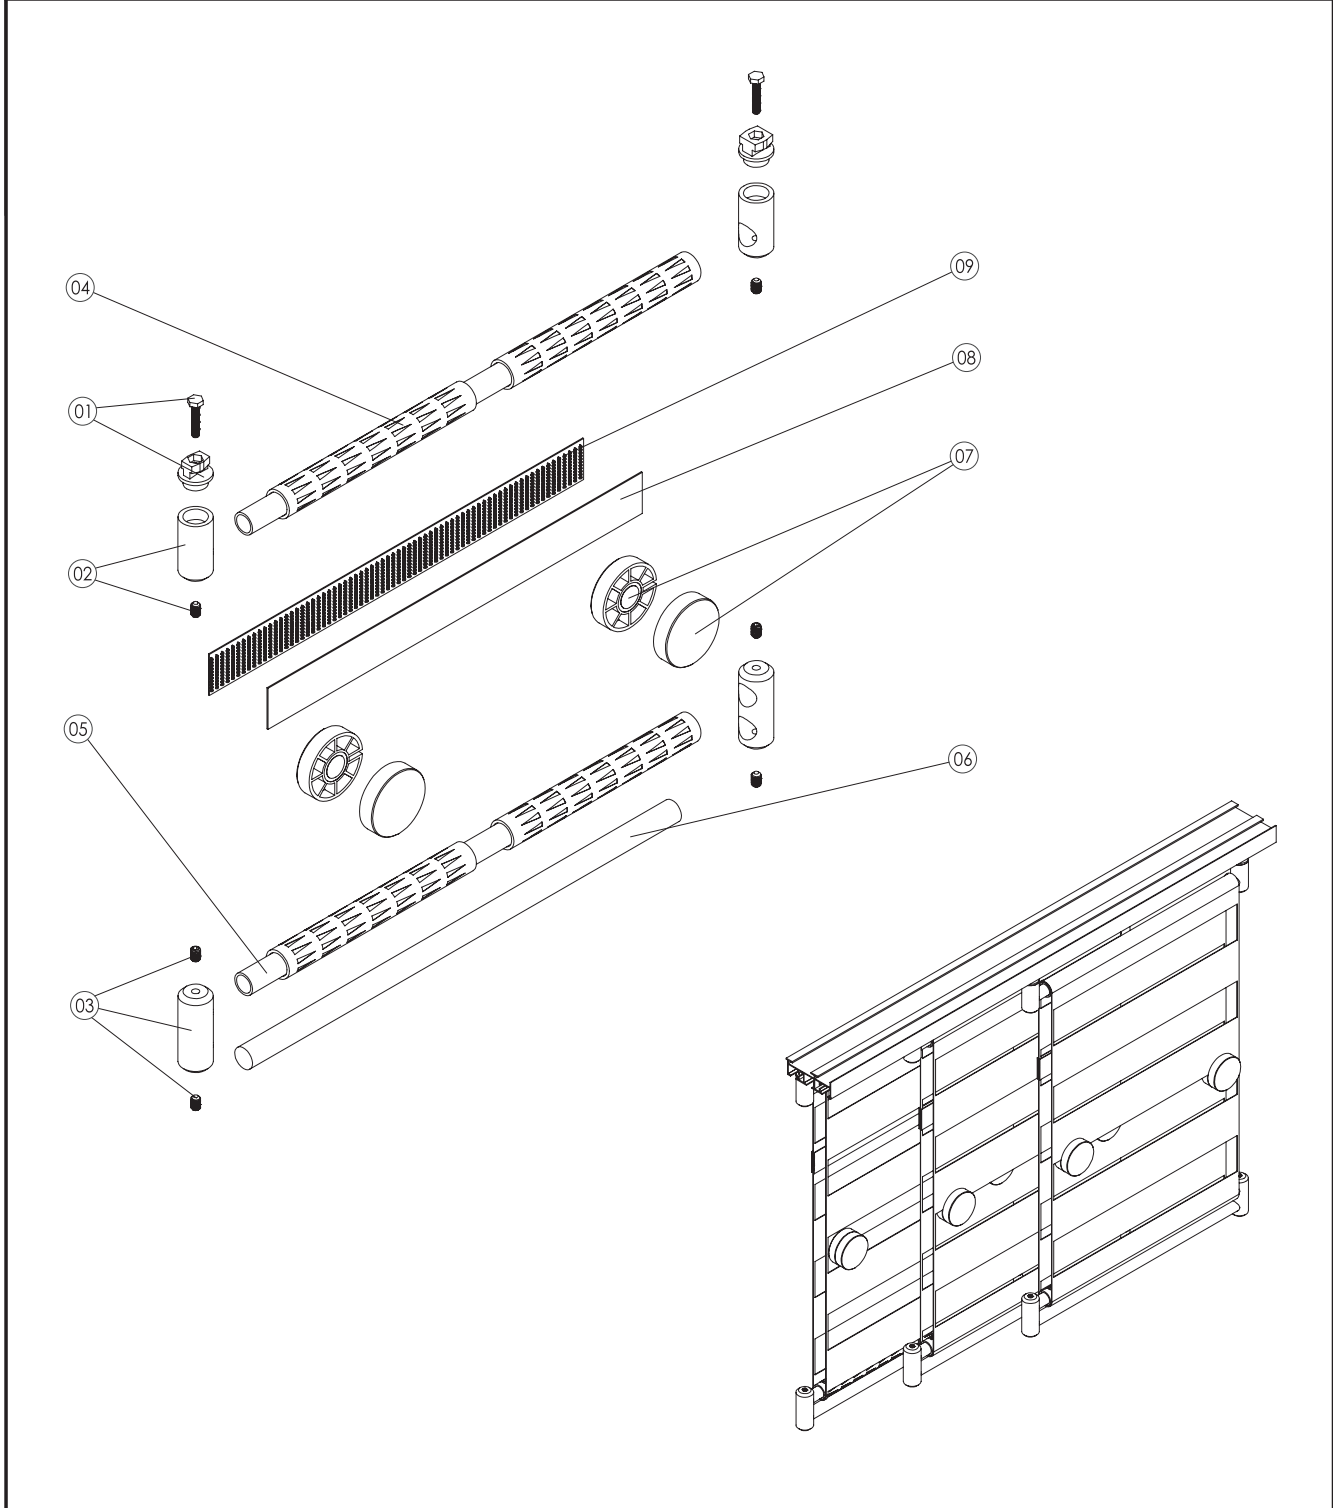

# 06

**FLÄCHENVORHANG**

**PANEL TRACK**

**PANEL JAPONAIS**

06/01 ZEBRA-PANEL  
ZEBRA-PANEL  
PANEL DOUBLE

SEITE/PAGE 128

Nr. No. Code	Artikelnr. Article No. Code Article	Artikelbezeichnung Designation Désignation	Nr. No. Code	Artikelnr. Article No. Code Article	Artikelbezeichnung Designation Désignation
01	3.335 611 000	Gleiter / Slider / Chariot	06	3.335 613 000	Edelstahlstab 10 mm / Stainless steel rod 10 mm / Barre en acier inox 10mm
02	3.335 609 000	Panel-Halter oben / Upper panel holder / Connecteur du haut	07	3.143 028 010	Magnetgriff / Magnetic grip / Anse magnétique
03	3.335 610 000	Panel-Halter unten / Lower panel holder / Connecteur du bas	08	3.333 211 001	Klettband / Velcro tape / Ruban velcro côté crochets
04	3.335 614 000	Filz Rohr / Felt tube / Tube en feutre	09	3.333 212 000	Flauschband / Brushed Tape / Ruban Velcro, côté velours
05	3.306 101 000	Aluminium Rohr 10 mm / Aluminium tube 10 mm / Tube en Aluminium 10 mm			