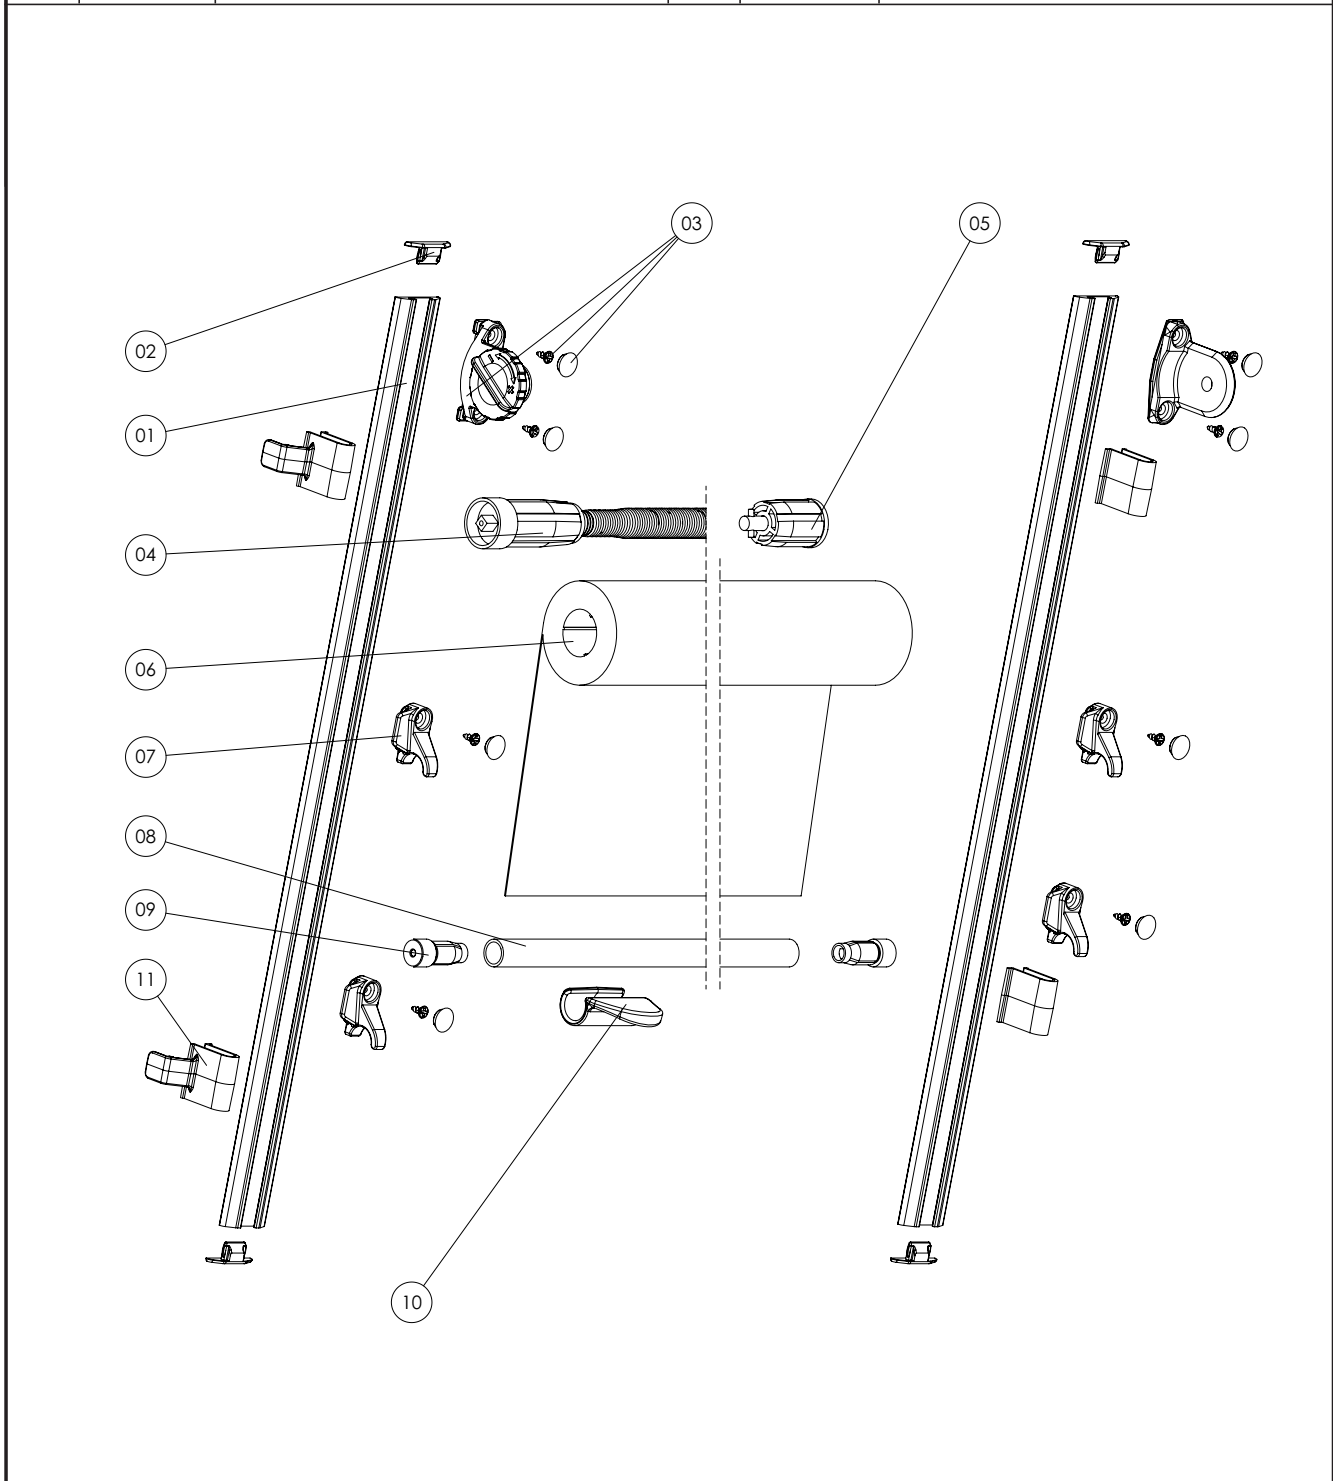

## KLEBELEISTE - DACHFLÄCHENROLLO STICKING-PROFILE - SKYLIGHT ROLLER BLIND PROFILÉ ADHÉSIF - ENROULEUR POUR FENÊTRE DE TOIT

Nr. No. Code	Artikelnr. Article No. Code Article	Artikelbezeichnung Designation Désignation	Nr. No. Code	Artikelnr. Article No. Code Article	Artikelbezeichnung Designation Désignation
01	3.180 700 001	Klebeleiste / Sticking Profile / Profilé Adhésif	07	3.180 603 001	Fallrohrhalter für Klebeleiste / Drop Tube Holder / Jeux de crochets d'arrêt pour Profilé Adhésif
02	3.180 601 001	Endkappe / End Cap / Capuchon	08	3.306 101 001	Aluminium Rohr 10mm / Aluminium Tube 10mm / Tube aluminium 10mm
03	3.180 604 001	Rolloträger / Bracket Set / Jeux de supports	09	3.306 598 001	Verschluss-Stopfen / End Plug / Embout pour tube
04	3.302 211 000	Federmechanismus / Springmechanism / Mécanisme à ressort	10	3.306 604 000	Klemmgriff / Grip for Drop Tube / Poignée pour tube
05	3.302 204 001	gefederter Endstopfen / Springloaded End Plug / Embout à ressort	11	3.180 501 001	Montagehilfe / Mounting Tool / Aide au montage
06	3.306 016 000	Rollowelle H17 / Roller Tube H17 / Tube enrouleur H17			

Nr. No. Code	Artikelnr. Article No. Code Article	Artikelbezeichnung Designation Désignation	Nr. No. Code	Artikelnr. Article No. Code Article	Artikelbezeichnung Designation Désignation
01	3.180 700 001	Klebeleiste / Sticking Profile / Profilé Adhésif	06	3.306 016 000	Rollowelle H17 / Roller Tube H17 / Tube enrouleur H17
02	3.180 601 001	Endkappe / End Cap / Capuchon	07	3.302 037 007	Klebekeder / Selfadhesive Hold-Down Strip / Bande de fixation adhésive
03	3.180 606 001	Trägerset Seitenzug / Bracket Set Side Winder / Jeux de supports pour mécanisme à chaînette	08	3.306 019 001	Unterleiste / Bottom Rail / Barre finale
04	3.302 540 001	Seitenzuggetriebe / Side Winder / Mécanisme à chaînette	09	3.302 309 001	Endkappe für Unterleiste / End Cap for Bottom Rail / Capuchon pour barre finale
05	3.302 204 001	Gefederter Endstopfen / Springloaded End Plug / Embout à ressort			