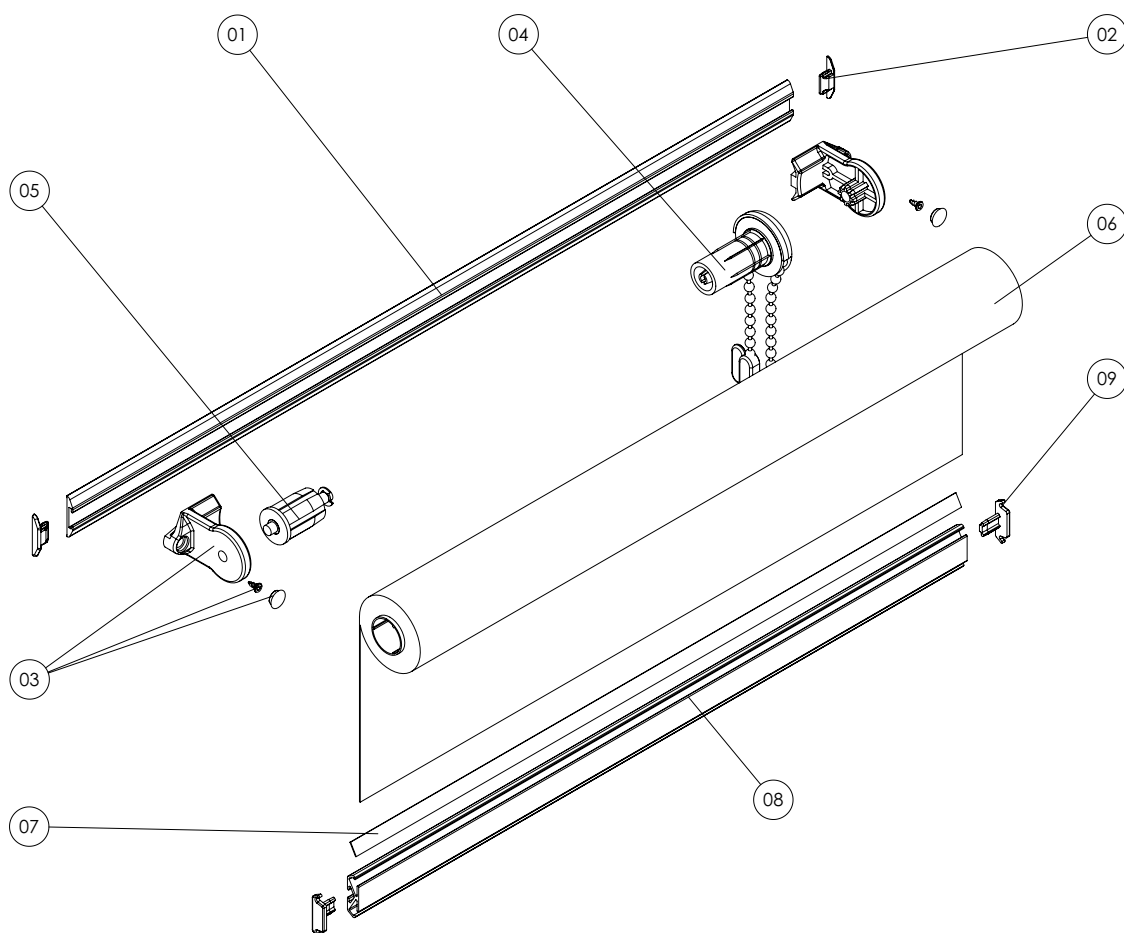

## KLEBELEISTE - DACHFLÄCHENROLLO STICKING-PROFILE - SKYLIGHT ROLLER BLIND PROFILÉ ADHÉSIF - ENROULEUR POUR FENÊTRE DE TOIT

Nr. No. Code	Artikelnr. Article No. Code Article	Artikelbezeichnung Designation Désignation	Nr. No. Code	Artikelnr. Article No. Code Article	Artikelbezeichnung Designation Désignation
01	3.180 700 001	Klebeleiste / Sticking Profile / Profilé Adhésif	07	3.180 603 001	Fallrohrhalter für Klebeleiste / Drop Tube Holder / Jeux de crochets d'arrêt pour Profilé Adhésif
02	3.180 601 001	Endkappe / End Cap / Capuchon	08	3.306 101 001	Aluminium Rohr 10mm / Aluminium Tube 10mm / Tube aluminium 10mm
03	3.180 604 001	Rolloträger / Bracket Set / Jeux de supports	09	3.306 598 001	Verschluss-Stopfen / End Plug / Embout pour tube
04	3.302 211 000	Federmechanismus / Springmechanism / Mécanisme à ressort	10	3.306 604 000	Klemmgriff / Grip for Drop Tube / Poignée pour tube
05	3.302 204 001	gefederter Endstopfen / Springloaded End Plug / Embout à ressort	11	3.180 501 001	Montagehilfe / Mounting Tool / Aide au montage
06	3.306 016 000	Rollowelle H17 / Roller Tube H17 / Tube enrouleur H17			

Nr. No. Code	Artikelnr. Article No. Code Article	Artikelbezeichnung Designation Désignation	Nr. No. Code	Artikelnr. Article No. Code Article	Artikelbezeichnung Designation Désignation
01	3.180 700 001	Klebeleiste / Sticking Profile / Profilé Adhésif	06	3.306 016 000	Rollowelle H17 / Roller Tube H17 / Tube enrouleur H17
02	3.180 601 001	Endkappe / End Cap / Capuchon	07	3.302 037 007	Klebekeder / Selfadhesive Hold-Down Strip / Bande de fixation adhésive
03	3.180 606 001	Trägerset Seitenzug / Bracket Set Side Winder / Jeux de supports pour mécanisme à chaînette	08	3.306 019 001	Unterleiste / Bottom Rail / Barre finale
04	3.302 540 001	Seitenzuggetriebe / Side Winder / Mécanisme à chaînette	09	3.302 309 001	Endkappe für Unterleiste / End Cap for Bottom Rail / Capuchon pour barre finale
05	3.302 204 001	Gefederter Endstopfen / Springloaded End Plug / Embout à ressort			