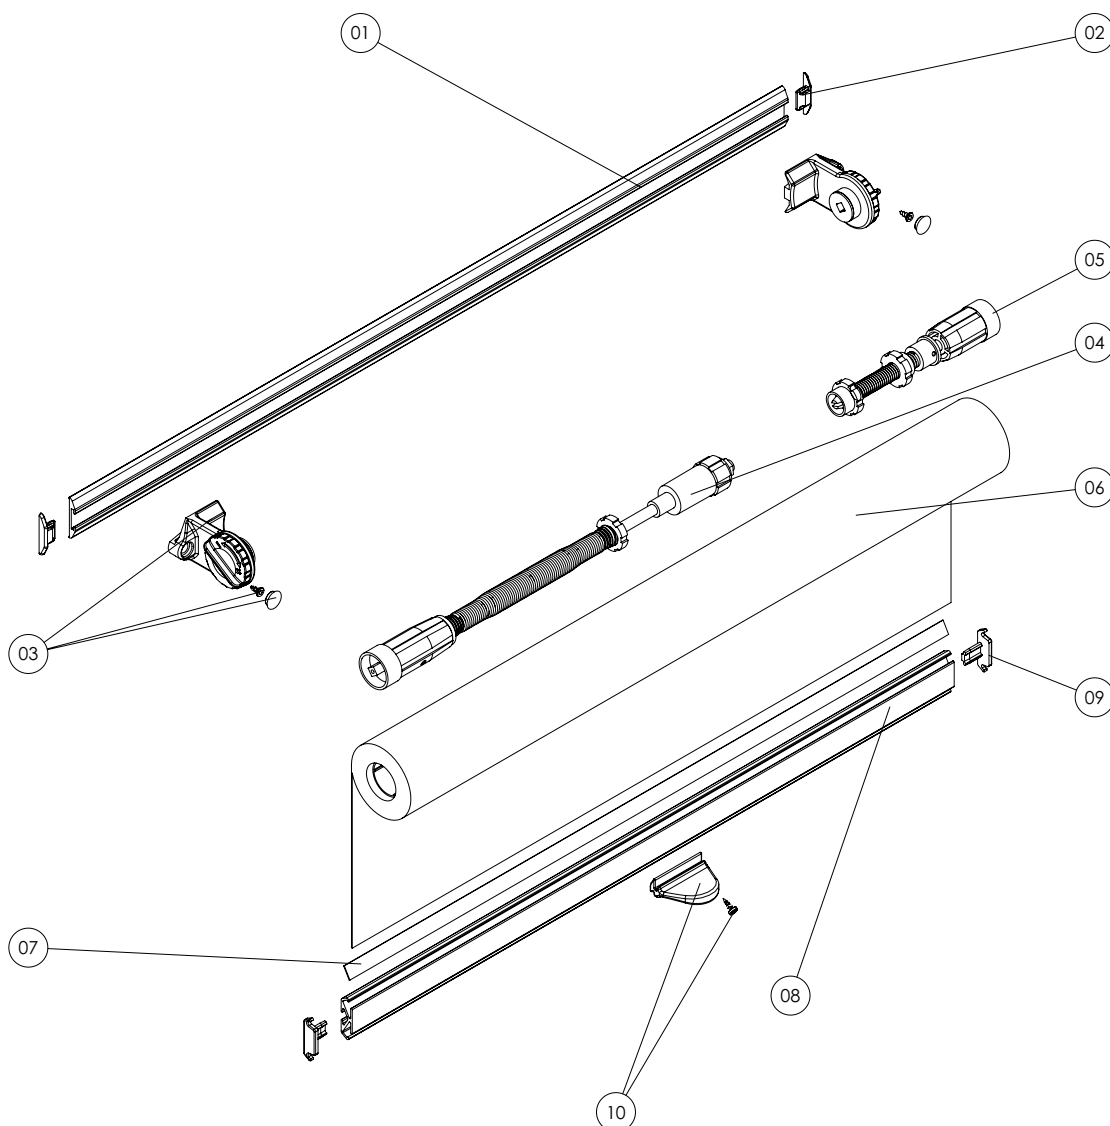

Nr. No. Code	Artikelnr. Article No. Code Article	Artikelbezeichnung Designation Désignation	Nr. No. Code	Artikelnr. Article No. Code Article	Artikelbezeichnung Designation Désignation
01	3.180 700 001	Klebeleiste / Sticking Profile / Profilé Adhésif	06	3.306 016 000	Rollowelle H17 / Roller Tube H17 / Tube enrouleur H17
02	3.180 601 001	Endkappe / End Cap / Capuchon	07	3.302 037 007	Klebekeder / Selfadhesive Hold-Down Strip / Bande de fixation adhésive
03	3.180 606 001	Trägerset Seitenzug / Bracket Set Side Winder / Jeux de supports pour mécanisme à chaînette	08	3.306 019 001	Unterleiste / Bottom Rail / Barre finale
04	3.302 540 001	Seitenzuggetriebe / Side Winder / Mécanisme à chaînette	09	3.302 309 001	Endkappe für Unterleiste / End Cap for Bottom Rail / Capuchon pour barre finale
05	3.302 204 001	Gefederter Endstopfen / Springloaded End Plug / Embout à ressort			

Nr. No. Code	Artikelnr. Article No. Code Article	Artikelbezeichnung Designation Désignation	Nr. No. Code	Artikelnr. Article No. Code Article	Artikelbezeichnung Designation Désignation
01	3.180 700 001	Klebeleiste / Sticking Profile / Profilé Adhésif	06	3.306 016 000	Rollowelle H17 / Roller Tube H17 / Tube enrouleur H17
02	3.180 601 001	Endkappe / End Cap / Capuchon	07	3.302 037 007	Klebekeder / Selfadhesive Hold-Down Strip / Bande de fixation adhésive
03	3.180 605 001	Trägerset Softrollo S3 / Bracket Set Soft-Roller S3 / Jeux de support Enrouleur Soft S3	08	3.306 019 001	Unterleiste / Bottom Rail / Barre finale
04	3.302 200 000	Feder mit Reducer / Springmechanism with reducer / Mécanisme à ressort avec réducteur	09	3.302 309 001	Endkappe für Unterleiste / End Cap for Bottom Rail / Capuchon pour barre finale
05	3.302 204 001	Spindelsperre Fix / Spindle Stopp / Barrage fuseau rigide	10	3.302 317 000	Griff für Unterleiste / Grip for Bottom Rail / Poignée pour barre finale