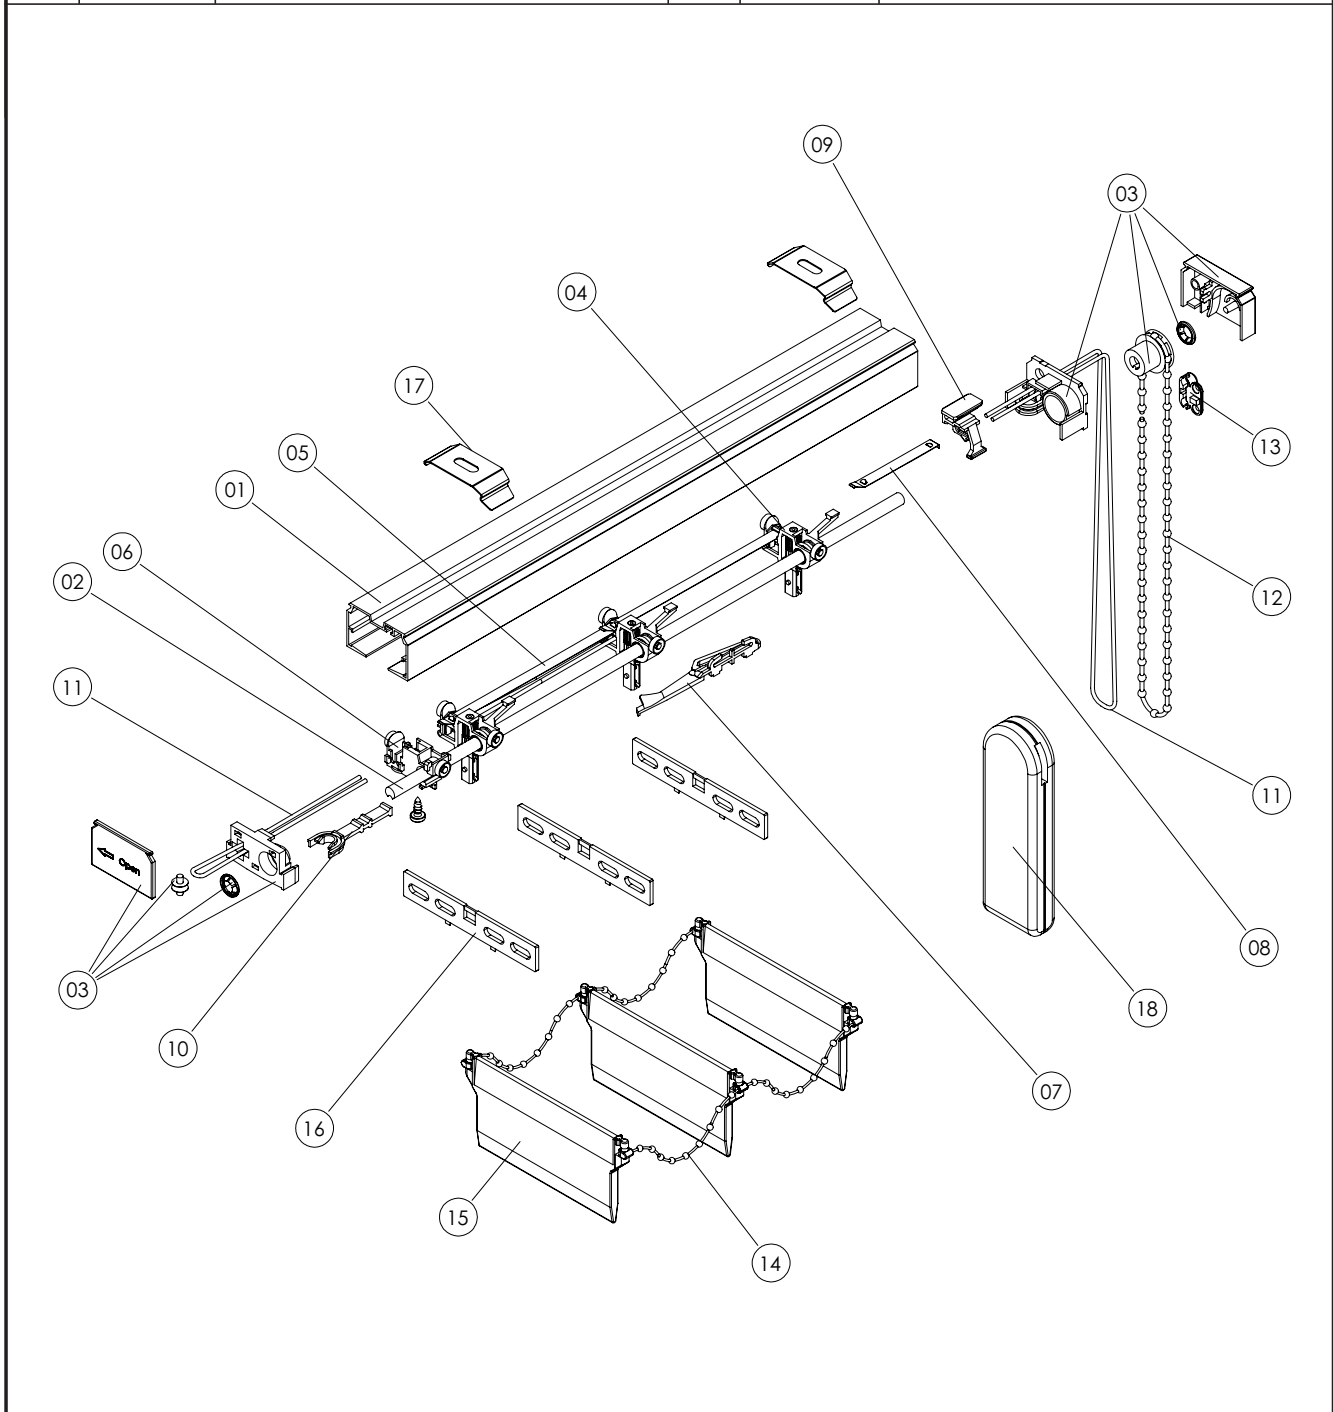

| Abbildung Illustration Illustration | Artikelnr. Article No. Code Article | Artikelbezeichnung Designation Désignation | Packeinheit Packing Unit Conditionnement |
|---|---|--|--|
|  | 3.235 001 -001 -049 -058 | ENIGMA-LAUFSCHIENE ENIGMA-HEAD RAIL BOÎTIER ENIGMA weiß / white / blanc schwarz / black / noir eloxiert / anodized / anodisé | Längen à 7 m lengths of 7 m longueurs de 7 m 70 m 70 m 70 m |
|  | 3.235 005 000 | NUTWELLE SLOTTED SHAFT AXE À RAINURE | Längen à 7 m lengths of 7 m longueurs de 7 m 70 m 70 m 70 m |
|  | 3.235 016 -001 -010 | LAUFWAGEN RUNNER CHARIOT weiß / white / blanc grau / grey / gris | 1.134 Stck 1.134 pcs 1.134 pcs |
|  | 3.235 017 -001 -010 | SLOPE-LAUFWAGEN SLOPE RUNNER CHARIOT SLOPE weiß / white / blanc grau / grey / gris | 1.134 Stck 1.134 pcs 1.134 pcs |
|  | 3.235 036 000 | HAKEN FÜR LAUFWAGEN 3.235 016 XXX HOOK FOR RUNNER 3.235 016 XXX CROCHET POUR CHARIOT 3.235 016 XXX transparent / transparent / transparent | 1.000 Stck 1.000 pcs 1.000 pcs |
|  | 3.235 -018 000 -019 000 -020 000 -034 000 | SLOPE-HAKEN, transparent SLOPE-HOOK, transparent CROCHET SLOPE, transparent kurz, short, court mittel, medium, moyen lang, long, long extra lang, extra long, extra long | 300 Stck 300 pcs 300 pcs |