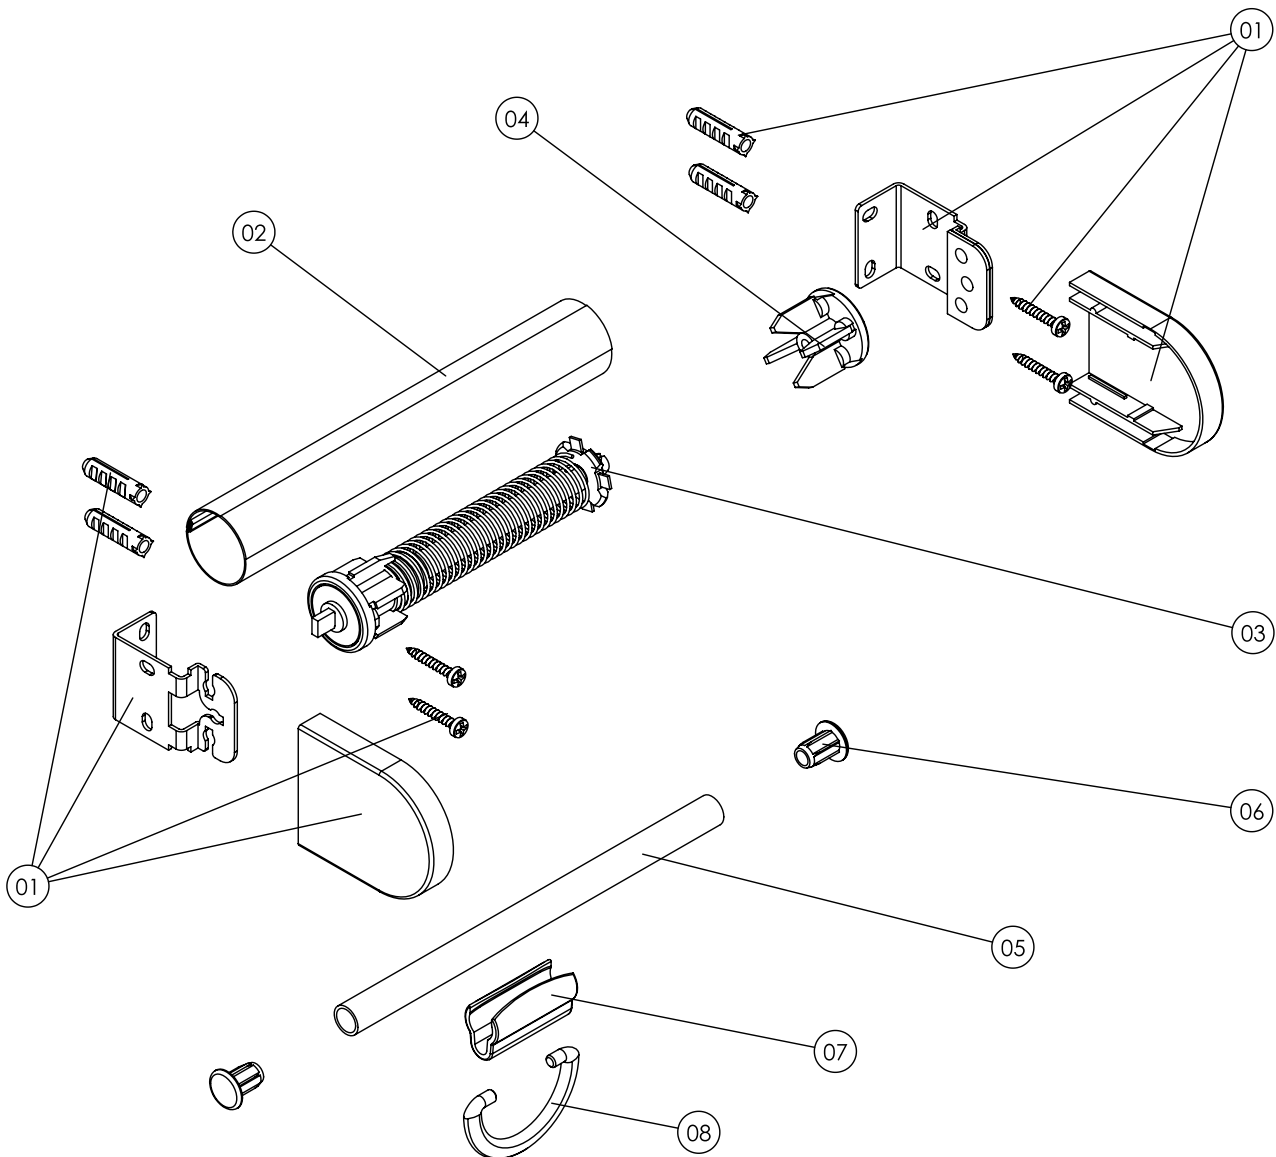

Nr. No. Code	Artikelnr. Article No. Code Article	Artikelbezeichnung Designation Designation	Nr. No. Code	Artikelnr. Article No. Code Article	Artikelbezeichnung Designation Designation
01	3.302.505.001	Trägerset Metall / Bracket set / Jeu des supports	06	3.306.615.001	Endstopfen für Fallrohr / End plug for drop tube / Embout pour tube de charge
02	3.306.005.000	Rollowelle / Roller tube / Tube d'enroulement	07	3.306.616.000	Klemmstück für Fallrohr / Grip für drop tube / Clip pour tube de charge
03	3.402.53x.000	Federantrieb / Springmechanism / Mécanisme à ressort	08	3.306.619.000	Griffflasche / Pull ring / Anse
04	3.302.516.001	Endstopfen / End plug / Embout			
05	3.306.100.000	Fallrohr / Drop tube / Tube de charge			

MITTELZUG
 SPRING MECHANISM
 MANOEUVRE CENTRAL

Nr. No. Code	Artikelnr. Article No. Code Article	Artikelbezeichnung Designation Designation	Nr. No. Code	Artikelnr. Article No. Code Article	Artikelbezeichnung Designation Designation
01	3.302.505.001	Trägerset Metall / Bracket set / Jeu des supports	04	3.302.107.001	Unterleiste / Bottom rail / Barre finale
02	3.306.005.000	Rollowelle / Roller tube / Tube d'enroulement	05	3.302.038.001	Endstopfen für Fallrohr / End plug for drop tube / Embout de tube de charge
03	3.302.502.001	Seitenzugset / Sidewinder set / Mécanisme à chaînette	06	3.302.037.00x	Klebekeder / Adhesive hold down strip / Bande de fixation adhésive