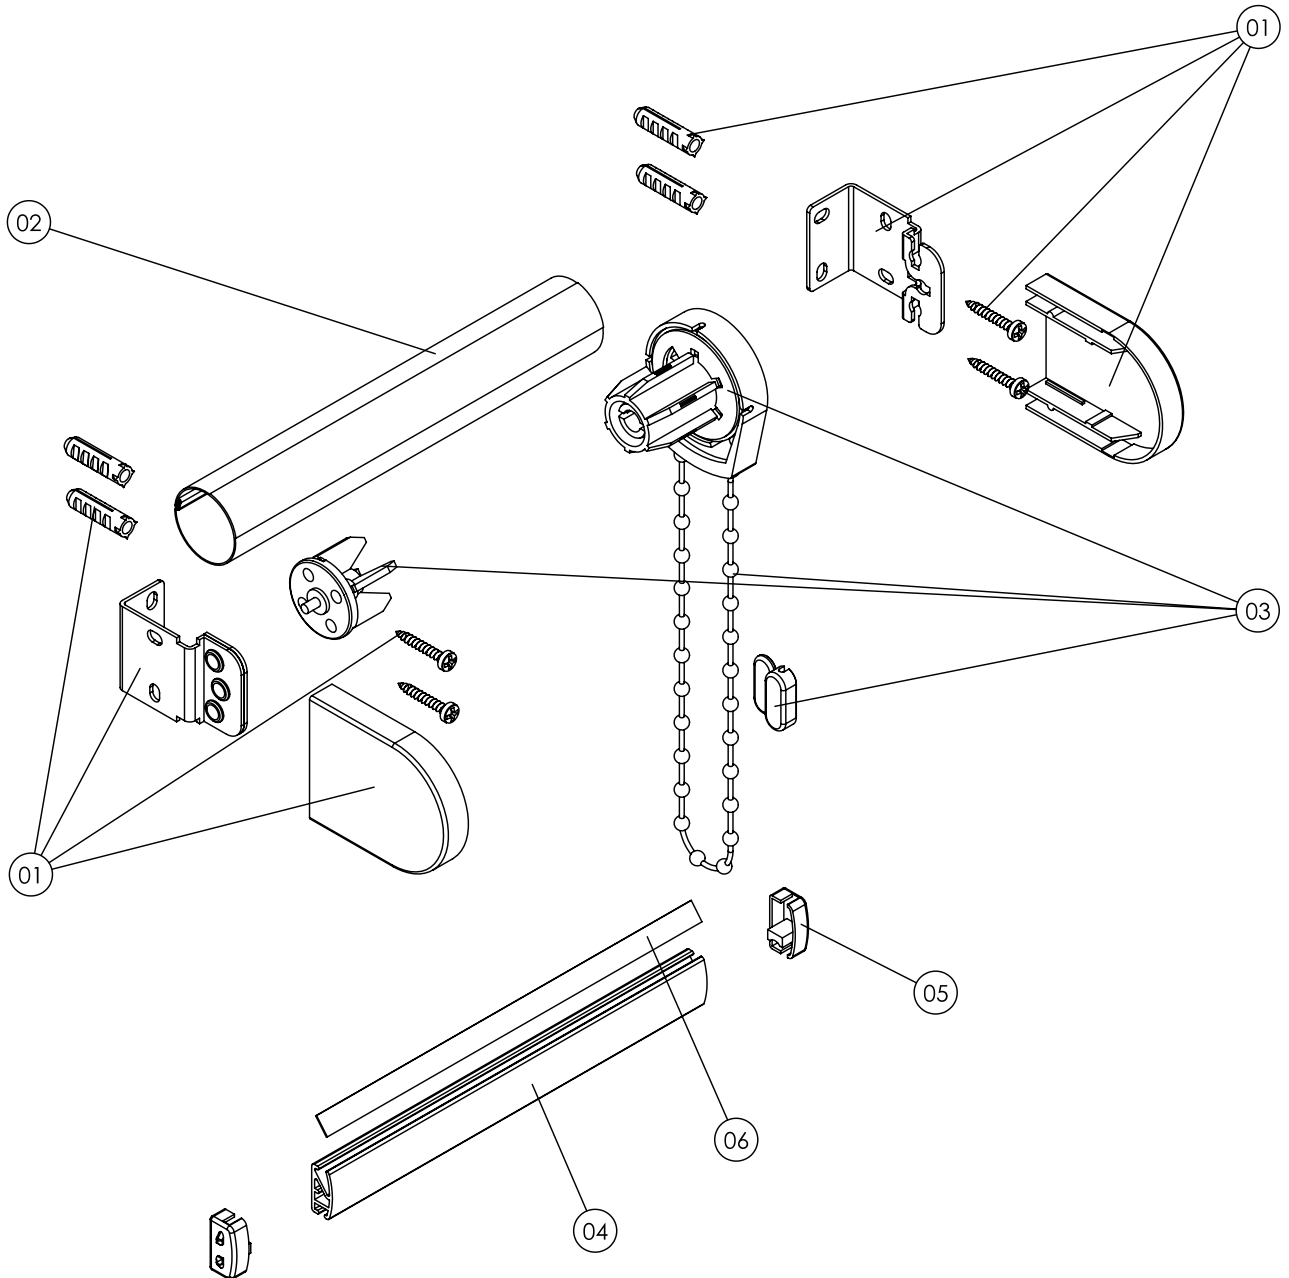

Nr. No. Code	Artikelnr. Article No. Code Article	Artikelbezeichnung Designation Designation	Nr. No. Code	Artikelnr. Article No. Code Article	Artikelbezeichnung Designation Designation
01	3.302.505.001	Trägerset Metall / Bracket set / Jeu des supports	06	3.306.615.001	Endstopfen für Fallrohr / End plug for drop tube / Embout pour tube de charge
02	3.306.005.000	Rollowelle / Roller tube / Tube d'enroulement	07	3.306.616.000	Klemmstück für Fallrohr / Grip für drop tube / Clip pour tube de charge
03	3.402.53x.000	Federantrieb / Springmechanism / Mécanisme à ressort	08	3.306.619.000	Griffflasche / Pull ring / Anse
04	3.302.516.001	Endstopfen / End plug / Embout			
05	3.306.100.000	Fallrohr / Drop tube / Tube de charge			

MITTELZUG
 SPRING MECHANISM
 MANOEUVRE CENTRAL

Nr. No. Code	Artikelnr. Article No. Code Article	Artikelbezeichnung Designation Designation	Nr. No. Code	Artikelnr. Article No. Code Article	Artikelbezeichnung Designation Designation
01	3.302.505.001	Trägerset Metall / Bracket set / Jeu des supports	04	3.302.107.001	Unterleiste / Bottom rail / Barre finale
02	3.306.005.000	Rollowelle / Roller tube / Tube d'enroulement	05	3.302.038.001	Endstopfen für Fallrohr / End plug for drop tube / Embout de tube de charge
03	3.302.502.001	Seitenzugset / Sidewinder set / Mécanisme à chaînette	06	3.302.037.00x	Klebekeder / Adhesive hold down strip / Bande de fixation adhésive