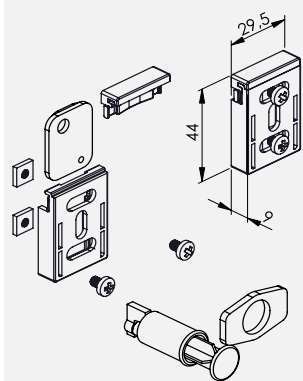

3.199.680.001	SET POWER KIT L Beutelverpackung, weiss SET POWER KIT L polybag packing, white JEUX KIT DE PUISSANCE L emballage sachet, blanc	10 Satz 10 sets 10 jeux