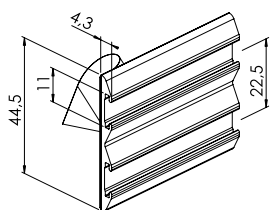

Abbildung Illustration Illustration	Artikelnr. Article No. Code Article	Artikelbezeichnung Designation Designation	Packeinheit Packing Unit Conditionnement

3.180.702	QUICKFIT KLEBELEISTE XL mit Klebeband QUICKFIT STICKING PROFILE XL with adhesive QUICKFIT PROFILÉ XL avec adhésif	32 Meter 32 meter 32 mètres
3.180.704	QUICKFIT KLEBELEISTE XL mit extra starkem Klebeband QUICKFIT STICKING PROFILE XL with extra strong tape QUICKFIT PROFILÉ XL avec ruban extra fort	32 Meter 32 meter 32 mètres
-001	weiss / white / blanc	Längen a. 4 m
-058	eloxiert / anodized / anodisé	lengths of 4 m
-016	anthrazit / anthracite / anthracite	longueurs de 4 m