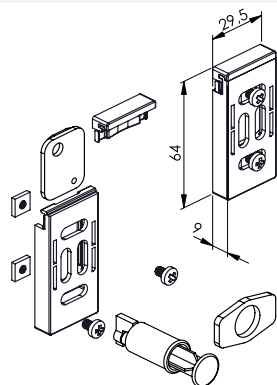

3.199.681.001	SET POWER KIT XL Beutelverpackung, weiss SET POWER KIT XL polybag packing, white JEUX KIT DE PUISSANCE XL emballage sachet, blanc	10 Satz 10 sets 10 jeux