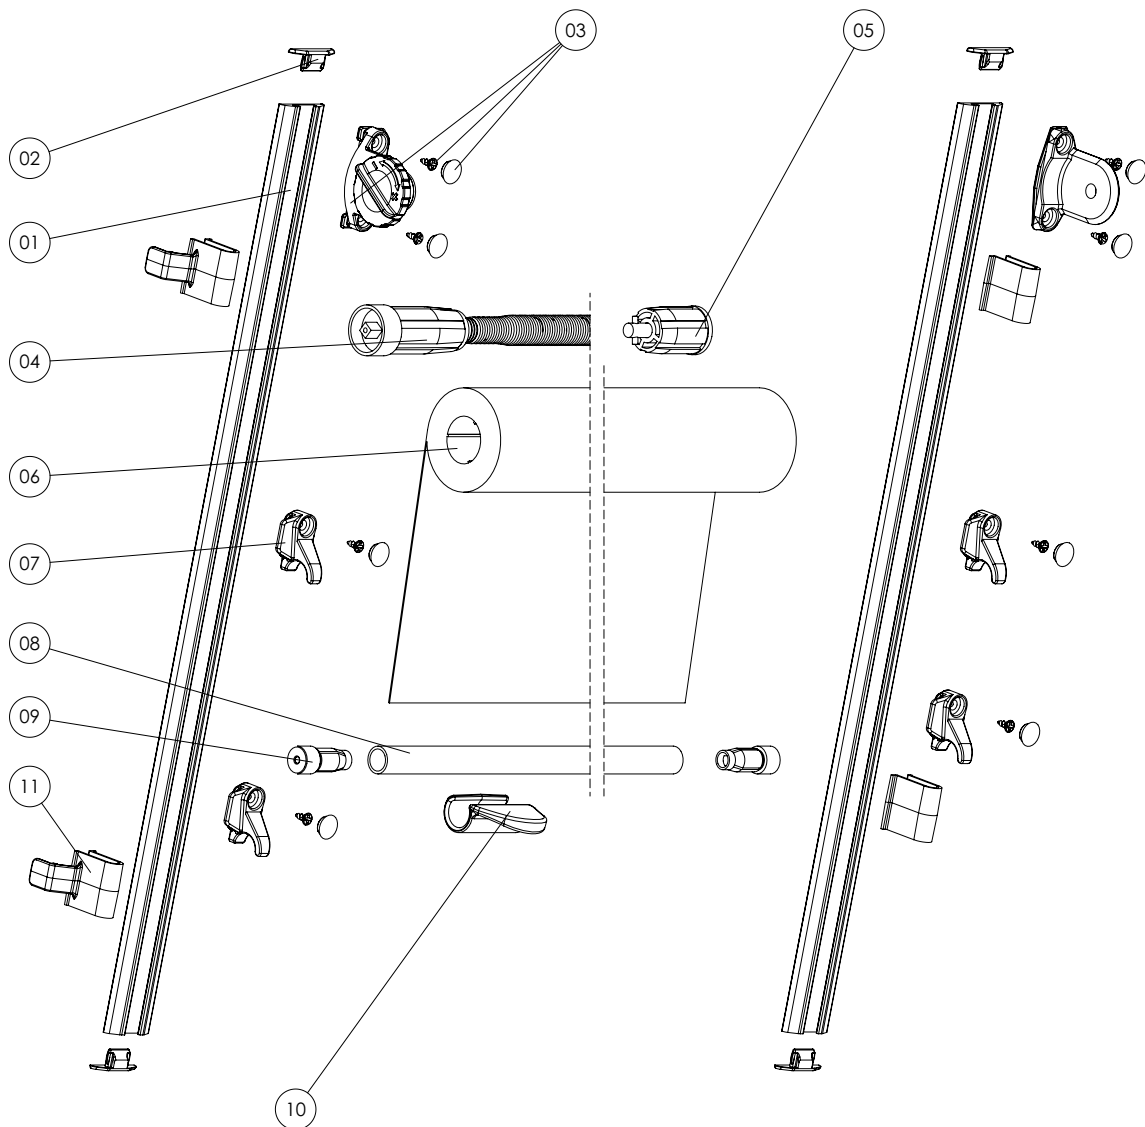

## KLEBELEISTE - DACHFLÄCHENROLLO STICKING-PROFILE - SKYLIGHT ROLLER BLIND PROFILÉ ADHÉSIF - ENROULEUR POUR FENÊTRE DE TOIT

Nr. No. Code	Artikelnr. Article No. Code Article	Artikelbezeichnung Designation Désignation	Nr. No. Code	Artikelnr. Article No. Code Article	Artikelbezeichnung Designation Désignation
01	3.180 700 001	Klebeleiste / Sticking Profile / Profilé Adhésif	07	3.180 603 001	Fallrohrhalter für Klebeleiste / Drop Tube Holder / Jeux de crochets d'arrêt pour Profilé Adhésif
02	3.180 601 001	Endkappe / End Cap / Capuchon	08	3.306 101 001	Aluminium Rohr 10mm / Aluminium Tube 10mm / Tube aluminium 10mm
03	3.180 604 001	Rolloträger / Bracket Set / Jeux de supports	09	3.306 598 001	Verschluss-Stopfen / End Plug / Embout pour tube
04	3.302 211 000	Federmechanismus / Springmechanism / Mécanisme à ressort	10	3.306 604 000	Klemmgriff / Grip for Drop Tube / Poignée pour tube
05	3.302 204 001	gefederter Endstopfen / Springloaded End Plug / Embout à ressort	11	3.180 501 001	Montagehilfe / Mounting Tool / Aide au montage
06	3.306 016 000	Rollowelle H17 / Roller Tube H17 / Tube enrouleur H17			

Nr. No. Code	Artikelnr. Article No. Code Article	Artikelbezeichnung Designation Désignation	Nr. No. Code	Artikelnr. Article No. Code Article	Artikelbezeichnung Designation Désignation
01	3.180 700 001	Klebeleiste / Sticking Profile / Profilé Adhésif	06	3.306 016 000	Rollowelle H17 / Roller Tube H17 / Tube enrouleur H17
02	3.180 601 001	Endkappe / End Cap / Capuchon	07	3.302 037 007	Klebekeder / Selfadhesive Hold-Down Strip / Bande de fixation adhésive
03	3.180 606 001	Trägerset Seitenzug / Bracket Set Side Winder / Jeux de supports pour mécanisme à chaînette	08	3.306 019 001	Unterleiste / Bottom Rail / Barre finale
04	3.302 540 001	Seitenzuggetriebe / Side Winder / Mécanisme à chaînette	09	3.302 309 001	Endkappe für Unterleiste / End Cap for Bottom Rail / Capuchon pour barre finale
05	3.302 204 001	Gefederter Endstopfen / Springloaded End Plug / Embout à ressort			