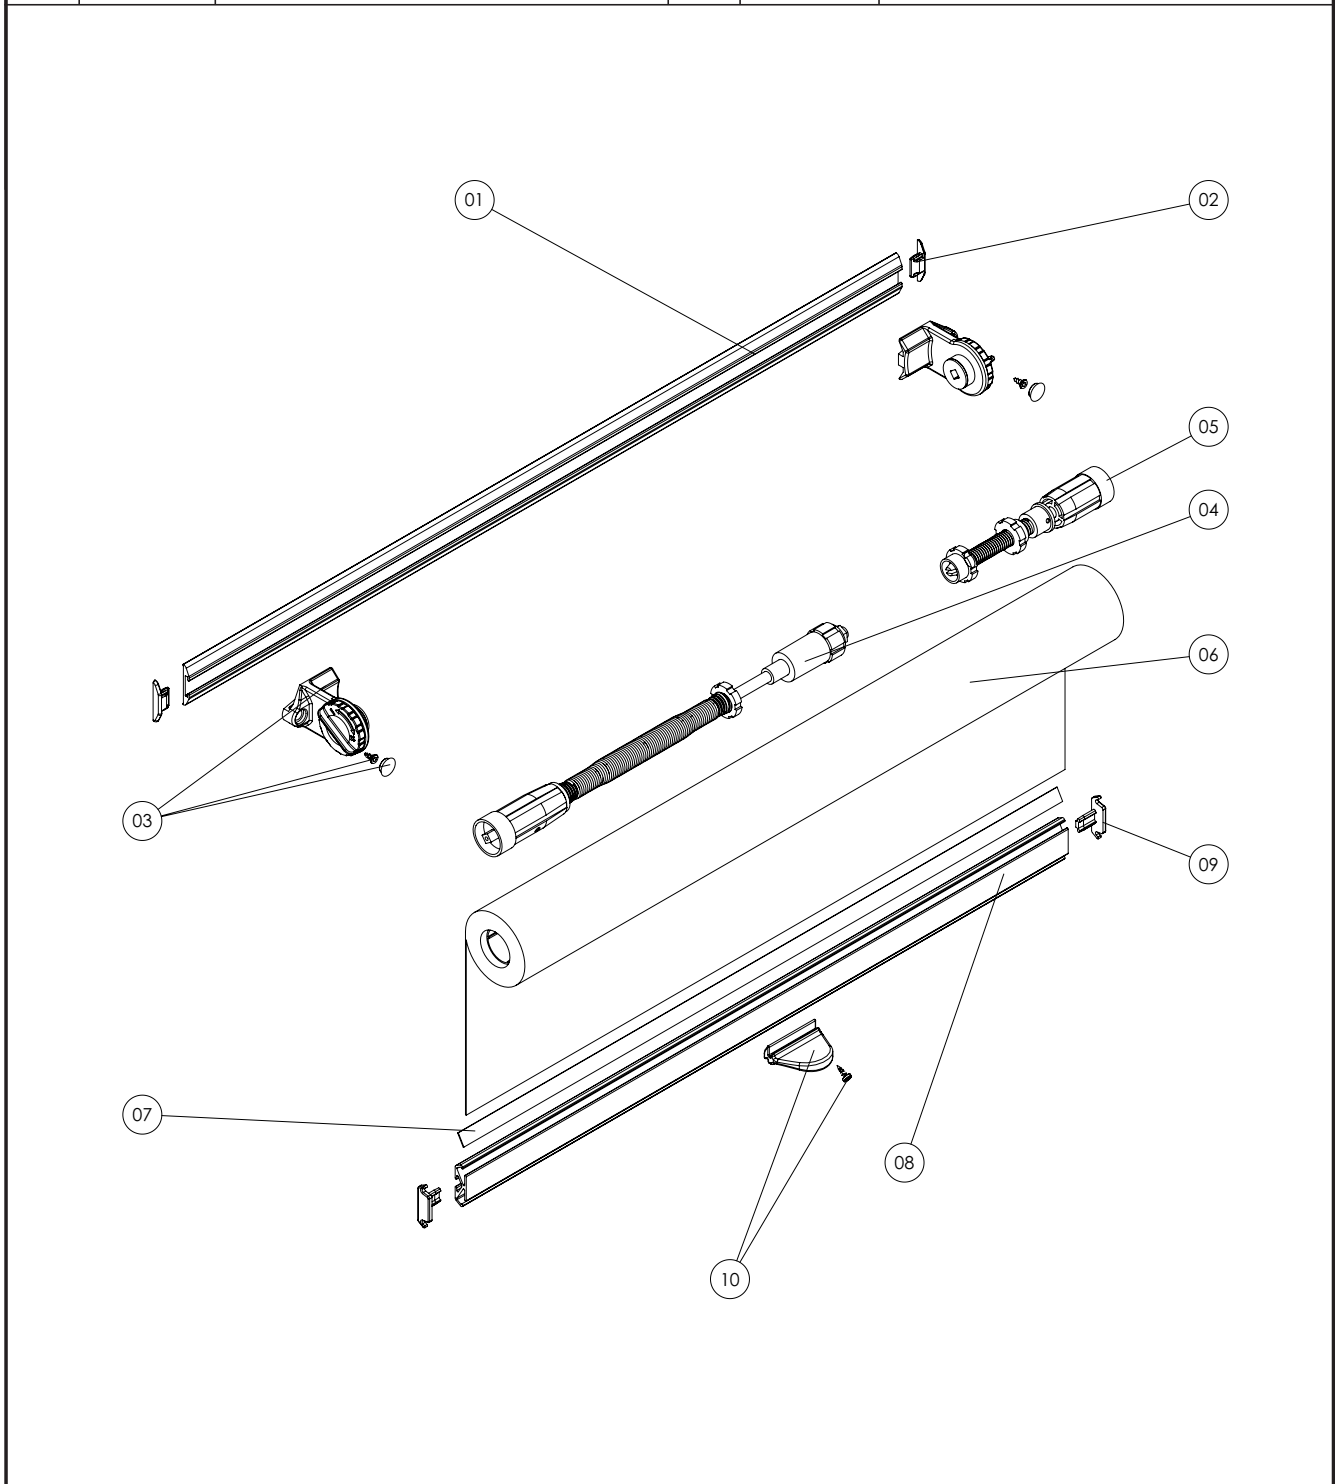

Nr. No. Code	Artikelnr. Article No. Code Article	Artikelbezeichnung Designation Désignation	Nr. No. Code	Artikelnr. Article No. Code Article	Artikelbezeichnung Designation Désignation
01	3.180 700 001	Klebeleiste / Sticking Profile / Profilé Adhésif	06	3.306 016 000	Rollowelle H17 / Roller Tube H17 / Tube enrouleur H17
02	3.180 601 001	Endkappe / End Cap / Capuchon	07	3.302 037 007	Klebekeder / Selfadhesive Hold-Down Strip / Bande de fixation adhésive
03	3.180 606 001	Trägerset Seitenzug / Bracket Set Side Winder / Jeux de supports pour mécanisme à chaînette	08	3.306 019 001	Unterleiste / Bottom Rail / Barre finale
04	3.302 540 001	Seitenzuggetriebe / Side Winder / Mécanisme à chaînette	09	3.302 309 001	Endkappe für Unterleiste / End Cap for Bottom Rail / Capuchon pour barre finale
05	3.302 204 001	Gefederter Endstopfen / Springloaded End Plug / Embout à ressort			

Nr. No. Code	Artikelnr. Article No. Code Article	Artikelbezeichnung Designation Désignation	Nr. No. Code	Artikelnr. Article No. Code Article	Artikelbezeichnung Designation Désignation
01	3.180 700 001	Klebeleiste / Sticking Profile / Profilé Adhésif	06	3.306 016 000	Rollowelle H17 / Roller Tube H17 / Tube enrouleur H17
02	3.180 601 001	Endkappe / End Cap / Capuchon	07	3.302 037 007	Klebekeder / Selfadhesive Hold-Down Strip / Bande de fixation adhésive
03	3.180 605 001	Trägerset Softrollo S3 / Bracket Set Soft-Roller S3 / Jeux de support Enrouleur Soft S3	08	3.306 019 001	Untereiste / Bottom Rail / Barre finale
04	3.302 200 000	Feder mit Reducer / Springmechanism with reducer / Mécanisme à ressort avec réducteur	09	3.302 309 001	Endkappe für Untereiste / End Cap for Bottom Rail / Capuchon pour barre finale
05	3.302 204 001	Spindelsperre Fix / Spindle Stopp / Barrage fuseau rigide	10	3.302 317 000	Griff für Untereiste / Grip for Bottom Rail / Poignée pour barre finale