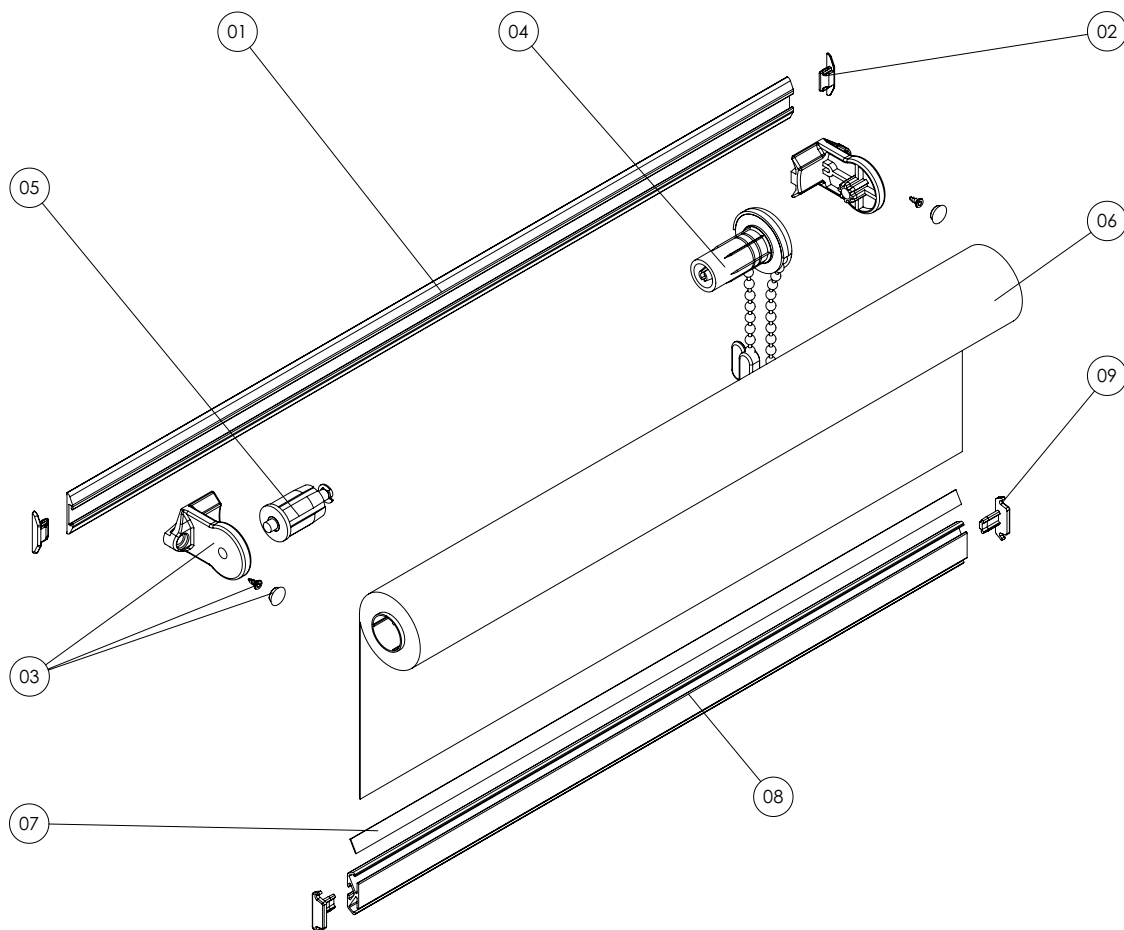

## KLEBELEISTE - DACHFLÄCHENROLLO STICKING-PROFILE - SKYLIGHT ROLLER BLIND PROFILÉ ADHÉSIF - ENROULEUR POUR FENÊTRE DE TOIT

Nr. No. Code	Artikelnr. Article No. Code Article	Artikelbezeichnung Designation Désignation	Nr. No. Code	Artikelnr. Article No. Code Article	Artikelbezeichnung Designation Désignation
01	3.180 700 001	Klebeleiste / Sticking Profile / Profilé Adhésif	07	3.180 603 001	Fallrohrhalter für Klebeleiste / Drop Tube Holder / Jeux de crochets d'arrêt pour Profilé Adhésif
02	3.180 601 001	Endkappe / End Cap / Capuchon	08	3.306 101 001	Aluminium Rohr 10mm / Aluminium Tube 10mm / Tube aluminium 10mm
03	3.180 604 001	Rolloträger / Bracket Set / Jeux de supports	09	3.306 598 001	Verschluss-Stopfen / End Plug / Embout pour tube
04	3.302 211 000	Federmechanismus / Springmechanism / Mécanisme à ressort	10	3.306 604 000	Klemmgriff / Grip for Drop Tube / Poignée pour tube
05	3.302 204 001	gefederter Endstopfen / Springloaded End Plug / Embout à ressort	11	3.180 501 001	Montagehilfe / Mounting Tool / Aide au montage
06	3.306 016 000	Rollowelle H17 / Roller Tube H17 / Tube enrouleur H17			

Nr. No. Code	Artikelnr. Article No. Code Article	Artikelbezeichnung Designation Désignation	Nr. No. Code	Artikelnr. Article No. Code Article	Artikelbezeichnung Designation Désignation
01	3.180 700 001	Klebeleiste / Sticking Profile / Profilé Adhésif	06	3.306 016 000	Rollowelle H17 / Roller Tube H17 / Tube enrouleur H17
02	3.180 601 001	Endkappe / End Cap / Capuchon	07	3.302 037 007	Klebekeder / Selfadhesive Hold-Down Strip / Bande de fixation adhésive
03	3.180 606 001	Trägerset Seitenzug / Bracket Set Side Winder / Jeux de supports pour mécanisme à chaînette	08	3.306 019 001	Unterleiste / Bottom Rail / Barre finale
04	3.302 540 001	Seitenzuggetriebe / Side Winder / Mécanisme à chaînette	09	3.302 309 001	Endkappe für Unterleiste / End Cap for Bottom Rail / Capuchon pour barre finale
05	3.302 204 001	Gefederter Endstopfen / Springloaded End Plug / Embout à ressort			