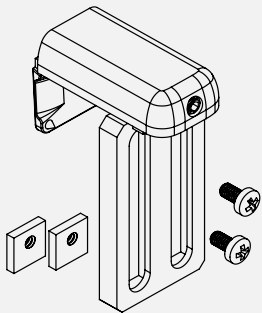

3.150.245.0XX	UNIVERSALTRÄGER, zweiläufig, HIGH QUALITY UNIVERSAL BRACKET, double way, HIGH QUALITY SUPPORT UNIVERSEL, deux volée, QUALITÉ SUPÉRIEURE	100 Stck. 100 pcs. 100 pcs.
3.150.245.7XX	BEUTELVERPACKUNG UNIVERSALTRÄGER, zweiläufig, HIGH QUALITY-2 STÜCK POLYBAG PACKING UNIVERSAL BRACKET, double way, HIGH QUALITY-2 PIECES EMBALLAGE SACHET SUPPORT UNIVERSEL, deux volée, QUALITÉ SUPÉRIEURE 2 PIÈCES	100 Satz 100 sets 100 jeux
X=01	weiss / white / blanc	
X=11	grau / grey / gris	
X=16	anthrazit / anthracite / anthracite	
X=21	beige / beige / beige	
X=49	schwarz / black / noir	
X=60	braun / brown / brun