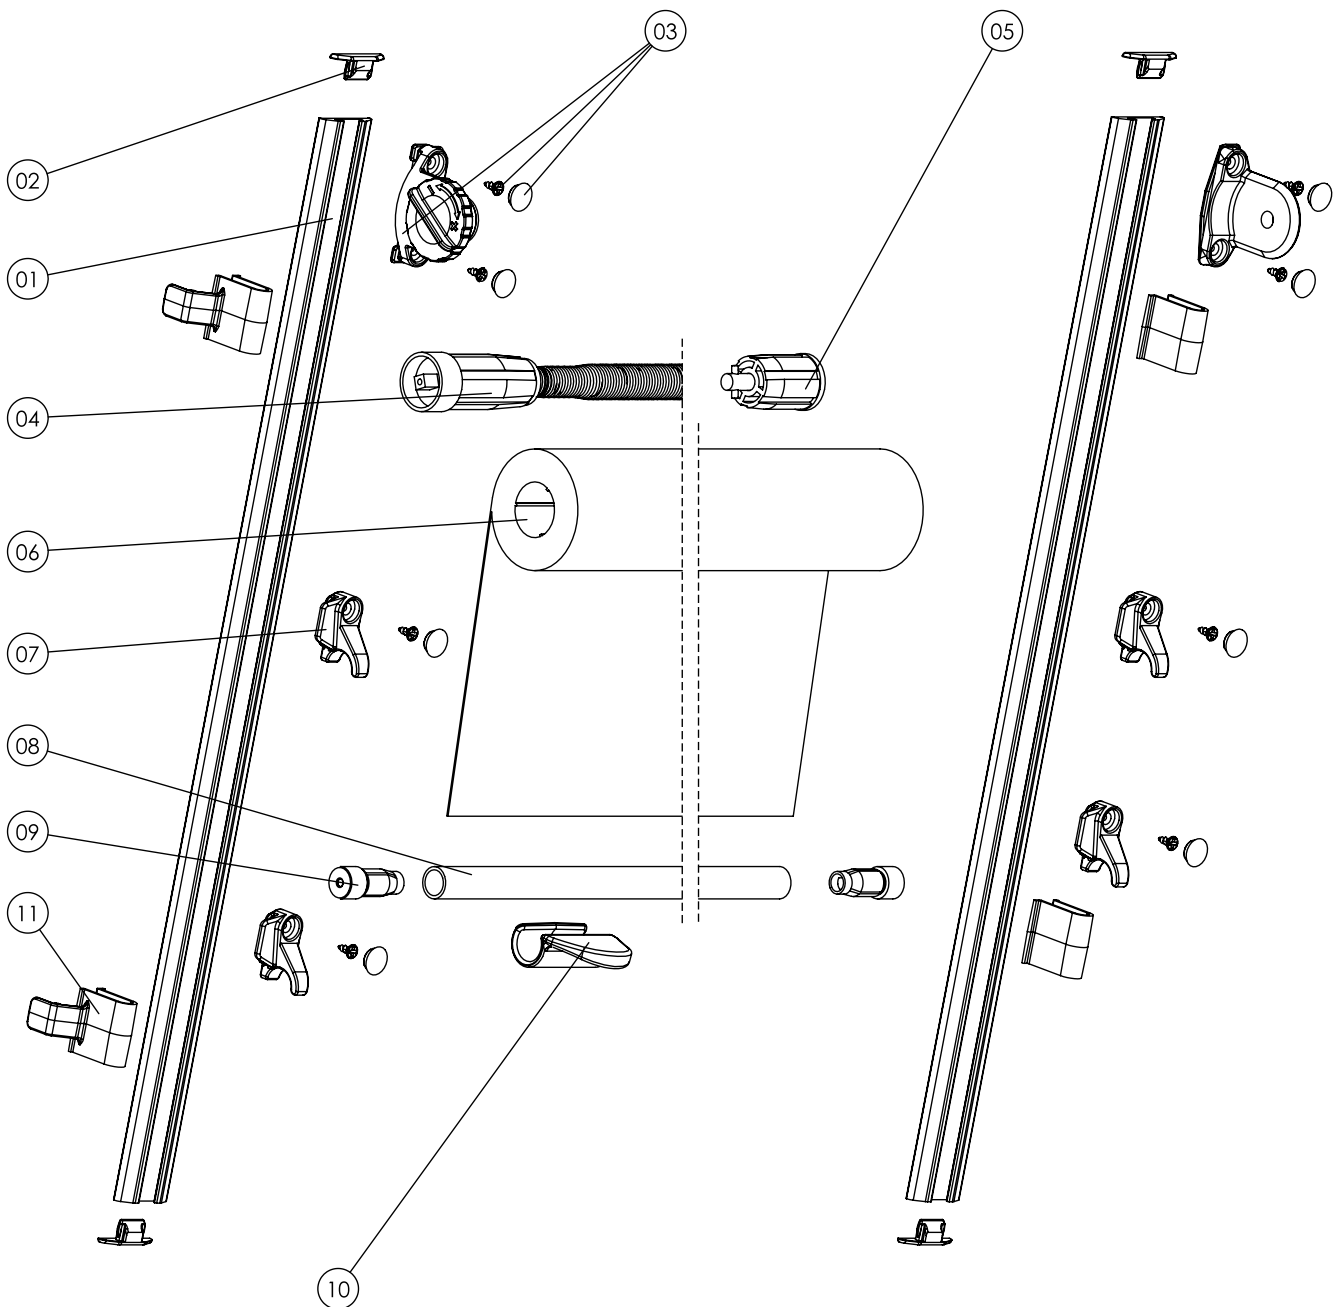

Nr. No. Code	Artikelnr. Article No. Code Article	Artikelbezeichnung Designation Designation	Nr. No. Code	Artikelnr. Article No. Code Article	Artikelbezeichnung Designation Designation
01	3.180.700.001	Klebeleiste / Sticking Profile / Profilé Adhésif	07	3.180.603.001	Fallrohrhalter für Klebeleiste / Drop Tube Holder / Jeux de crochets d'arrêt pour Profilé Adhésif
02	3.180.601.001	Endkappe / End Cap / Capuchon	08	3.306.101.001	Aluminium Rohr 10mm / Aluminium Tube 10mm / Tube aluminium 10mm
03	3.180.604.001	Rolloträger / Bracket Set / Jeux de supports	09	3.306.598.001	Verschluss-Stopfen / End Plug / Embout pour tube
04	3.302.211.000	Federmechanismus / Springmechanism / Mécanisme à ressort	10	3.306.604.000	Klemmgriff / Grip for Drop Tube / Poignée pour tube
05	3.302.204.001	gefederter Endstopfen / Springloaded End Plug / Embout à ressort	11	3.180.501.001	Montagehilfe / Mounting Tool / Aide au montage
06	3.306.016.000	Rollowelle H17 / Roller Tube H17 / Tube enrouleur H17			

**KLEBELEISTE - DACHFLÄCHENROLLO**  
 STICKING-PROFILE - SKYLIGHT ROLLER BLIND  
 PROFILÉ ADHÉSIF - ENROULEUR POUR FENÊTRE DE TOIT

Nr. No. Code	Artikelnr. Article No. Code Article	Artikelbezeichnung Designation Designation	Nr. No. Code	Artikelnr. Article No. Code Article	Artikelbezeichnung Designation Designation
01	3.180.700.001	Klebeleiste / Sticking Profile / Profilé Adhésif	06	3.306.016.000	Rollowelle H17 / Roller Tube H17 / Tube enrouleur H17
02	3.180.601.001	Endkappe / End Cap / Capuchon	07	3.302.037.007	Klebekeder / Selfadhesive Hold-Down Strip / Bande de fixation adhésive
03	3.180.606.001	Trägerset Seitenzug / Bracket Set Side Winder / Jeux de supports pour mécanisme à chaînette	08	3.306.019.001	Unterleiste / Bottom Rail / Barre finale
04	3.302.540.001	Seitenzuggetriebe / Side Winder / Mécanisme à chaînette	09	3.302.309.001	Endkappe für Unterleiste / End Cap for Bottom Rail / Capuchon pour barre finale
05	3.302.204.001	Gefederter Endstopfen / Springloaded End Plug / Embout à ressort			