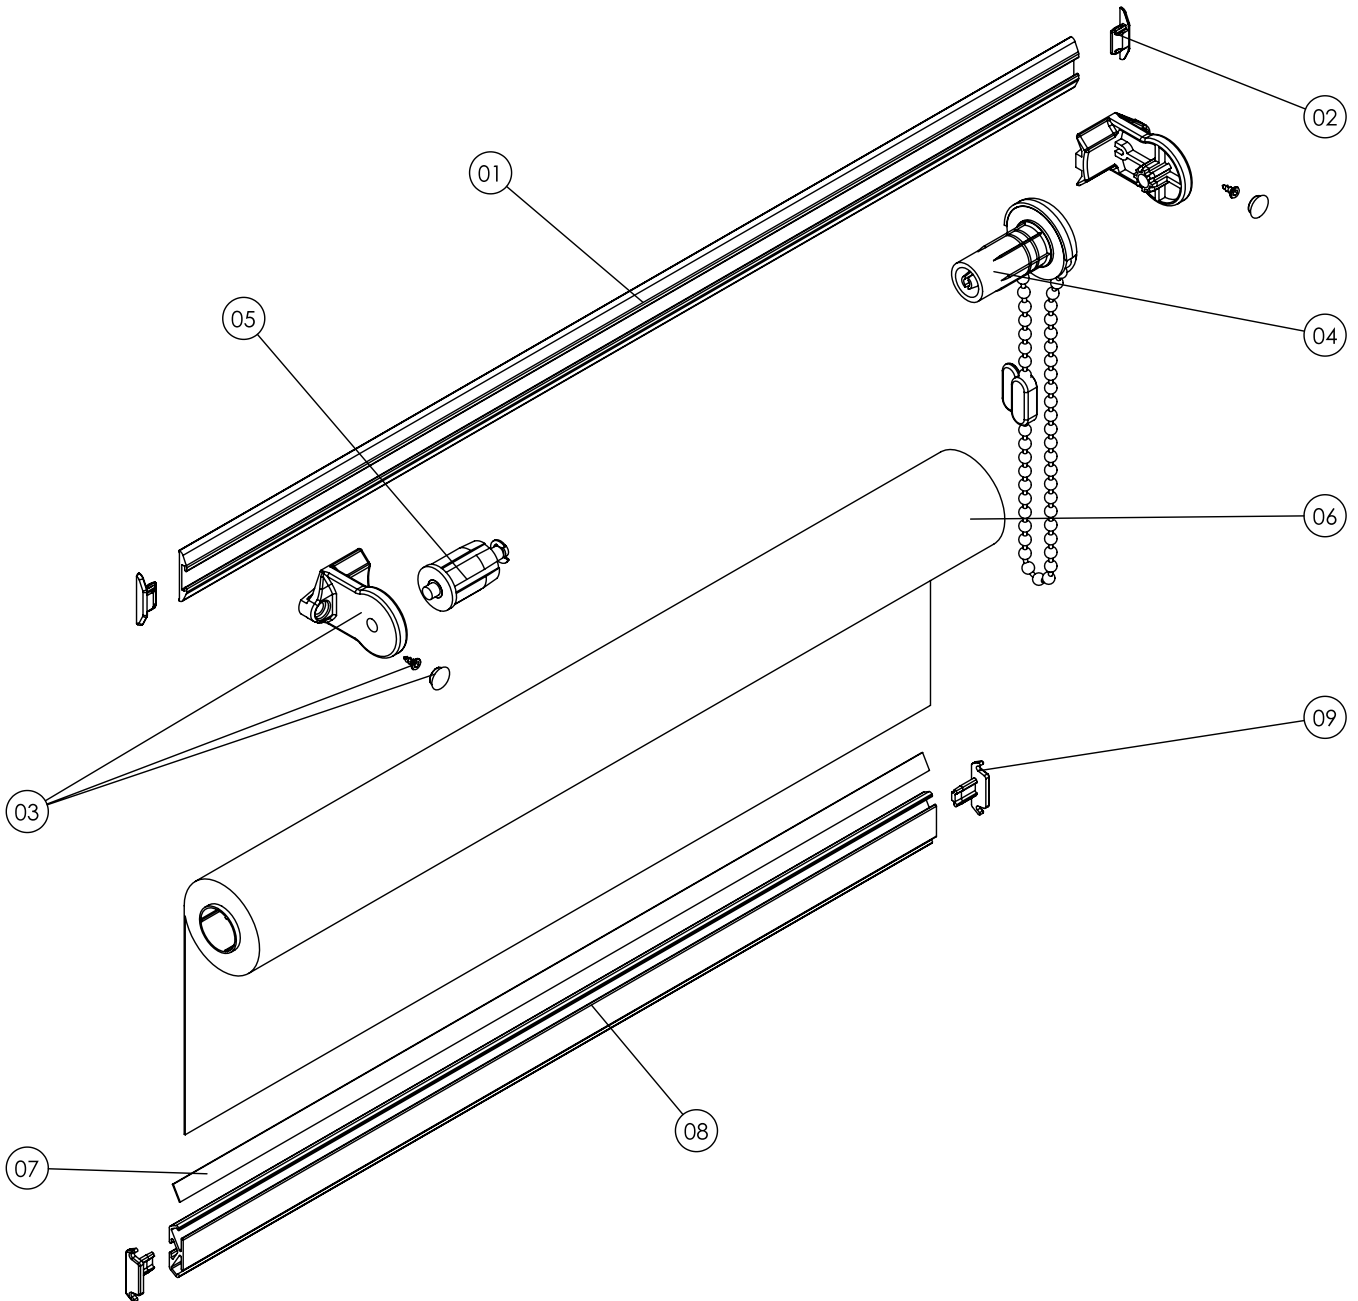

Nr. No. Code	Artikelnr. Article No. Code Article	Artikelbezeichnung Designation Designation	Nr. No. Code	Artikelnr. Article No. Code Article	Artikelbezeichnung Designation Designation
01	3.180.700.001	Klebeleiste / Sticking Profile / Profilé Adhésif	07	3.180.603.001	Fallrohrhalter für Klebeleiste / Drop Tube Holder / Jeux de crochets d'arrêt pour Profilé Adhésif
02	3.180.601.001	Endkappe / End Cap / Capuchon	08	3.306.101.001	Aluminium Rohr 10mm / Aluminium Tube 10mm / Tube aluminium 10mm
03	3.180.604.001	Rolloträger / Bracket Set / Jeux de supports	09	3.306.598.001	Verschluss-Stopfen / End Plug / Embout pour tube
04	3.302.211.000	Federmechanismus / Springmechanism / Mécanisme à ressort	10	3.306.604.000	Klemmgriff / Grip for Drop Tube / Poignée pour tube
05	3.302.204.001	gefederter Endstopfen / Springloaded End Plug / Embout à ressort	11	3.180.501.001	Montagehilfe / Mounting Tool / Aide au montage
06	3.306.016.000	Rollowelle H17 / Roller Tube H17 / Tube enrouleur H17			

**KLEBELEISTE - DACHFLÄCHENROLLO**  
 STICKING-PROFILE - SKYLIGHT ROLLER BLIND  
 PROFILÉ ADHÉSIF - ENROULEUR POUR FENÊTRE DE TOIT

Nr. No. Code	Artikelnr. Article No. Code Article	Artikelbezeichnung Designation Designation	Nr. No. Code	Artikelnr. Article No. Code Article	Artikelbezeichnung Designation Designation
01	3.180.700.001	Klebeleiste / Sticking Profile / Profilé Adhésif	06	3.306.016.000	Rollowelle H17 / Roller Tube H17 / Tube enrouleur H17
02	3.180.601.001	Endkappe / End Cap / Capuchon	07	3.302.037.007	Klebekeder / Selfadhesive Hold-Down Strip / Bande de fixation adhésive
03	3.180.606.001	Trägerset Seitenzug / Bracket Set Side Winder / Jeux de supports pour mécanisme à chaînette	08	3.306.019.001	Unterleiste / Bottom Rail / Barre finale
04	3.302.540.001	Seitenzuggetriebe / Side Winder / Mécanisme à chaînette	09	3.302.309.001	Endkappe für Unterleiste / End Cap for Bottom Rail / Capuchon pour barre finale
05	3.302.204.001	Gefederter Endstopfen / Springloaded End Plug / Embout à ressort			