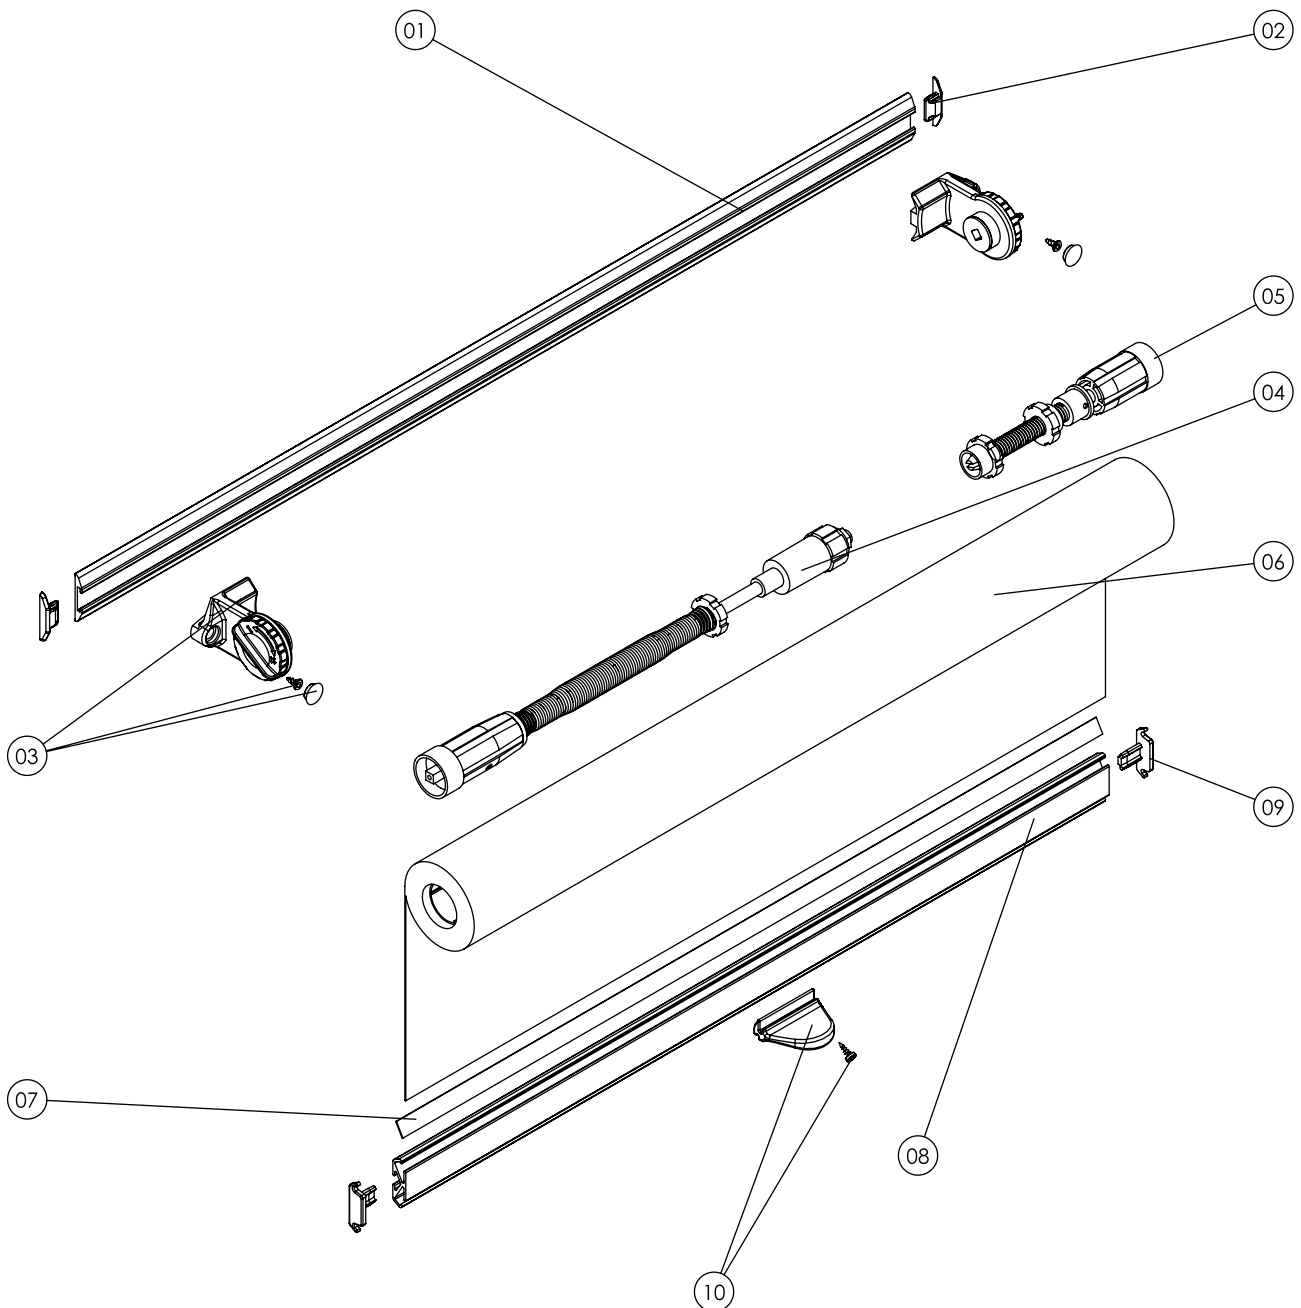

Nr. No. Code	Artikelnr. Article No. Code Article	Artikelbezeichnung Designation Designation	Nr. No. Code	Artikelnr. Article No. Code Article	Artikelbezeichnung Designation Designation
01	3.180.700.001	Klebeleiste / Sticking Profile / Profilé Adhésif	06	3.306.016.000	Rollowelle H17 / Roller Tube H17 / Tube enrouleur H17
02	3.180.601.001	Endkappe / End Cap / Capuchon	07	3.302.037.007	Klebekeder / Selfadhesive Hold-Down Strip / Bande de fixation adhésive
03	3.180.605.001	Trägerset Softrollo S3 / Bracket Set Soft-Roller S3 / Jeux de support Enrouleur Soft S3	08	3.306.019.001	Unterleiste / Bottom Rail / Barre finale
04	3.302.200.000	Feder mit Reducer / Springmechanism with reducer / Mécanisme à ressort avec réducteur	09	3.302.309.001	Endkappe für Unterleiste / End Cap for Bottom Rail / Capuchon pour barre finale
05	3.302.204.001	Spindelsperre Fix / Spindle Stopp / Barrage fuseau rigide	10	3.302.317.000	Griff für Unterleiste / Grip for Bottom Rail / Poignée pour barre finale

KLEBELEISTE - SOFTROLLO S2
STICKING-PROFILE - SOFT ROLLER S2
PROFILÉ ADHÉSIF - ENROULEUR SOFT S2