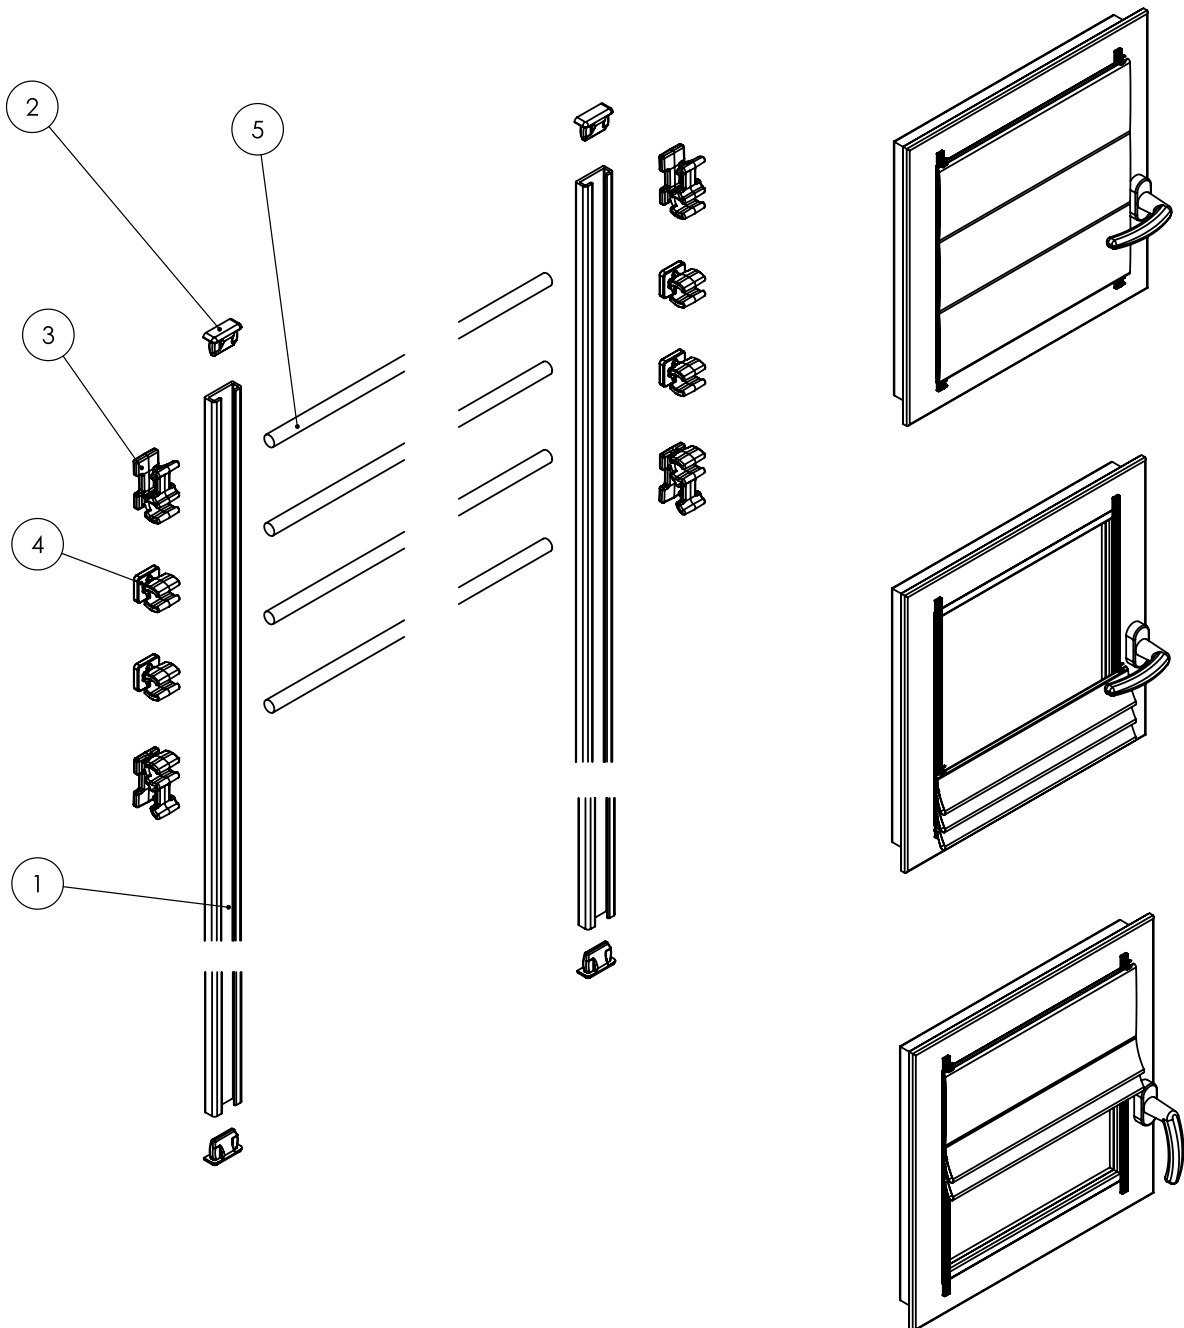

Nr. No. Code	Artikelnr. Article No. Code Article	Artikelbezeichnung Designation Designation	Nr. No. Code	Artikelnr. Article No. Code Article	Artikelbezeichnung Designation Designation
01	3.180.703.001	Klebeleiste / Sticking profile / Profilé adhésif	04	3.180.620.001	Schieber / Pusher / Curseur
02	3.180.610.001	Endkappe / End cap / Capuchon	05	3.180.640.001	Fiberglas-Stab / Fiberglass Rod / Barre en fibre
03	3.180.630.001	Gleiter / Slider / Glissière			

VERSCHIEBBARER RAFFBEHANG

SLIDING ROMAN BLIND

STORE BATEAU MOBILE

Abbildung Illustration Illustration	Artikelnr. Article No. Code Article	Artikelbezeichnung Designation Designation	Packeinheit Packing Unit Conditionnement
---	---	--	--

3.180.703	KLEBELEISTE für verschiebbaren Raffbehang, weiß, Längen a. 2,7 m STICKING PROFILE for Sliding Roman Blind, white, lengths of 2,7 m QUICKFIT-PROFILÉ Adhésif , blanc, longueurs de 2,7 m	86,4 m 86,4 m 86,4 m
-001	weiß / white / blanc	
-058	eloxiert / anodized / anodize	

3.180.610	ENDKAPPE für verschiebbaren Raffbehang END CAP for Sliding Roman Blind CAPUCHON pour Quickfit-Profilé Adhésif	100 Stck 100 pcs 100 pcs
-001	weiß / white / blanc	
-011	grau / grey / gris	

3.180.620	GLEITER für verschiebbaren Raffbehang SLIDER for Sliding Roman Blind GLISSIÈRE pour Quickfit-Profilé Adhésif	100 Stck 100 pcs 100 pcs
-001	weiß / white / blanc	
-011	grau / grey / gris	