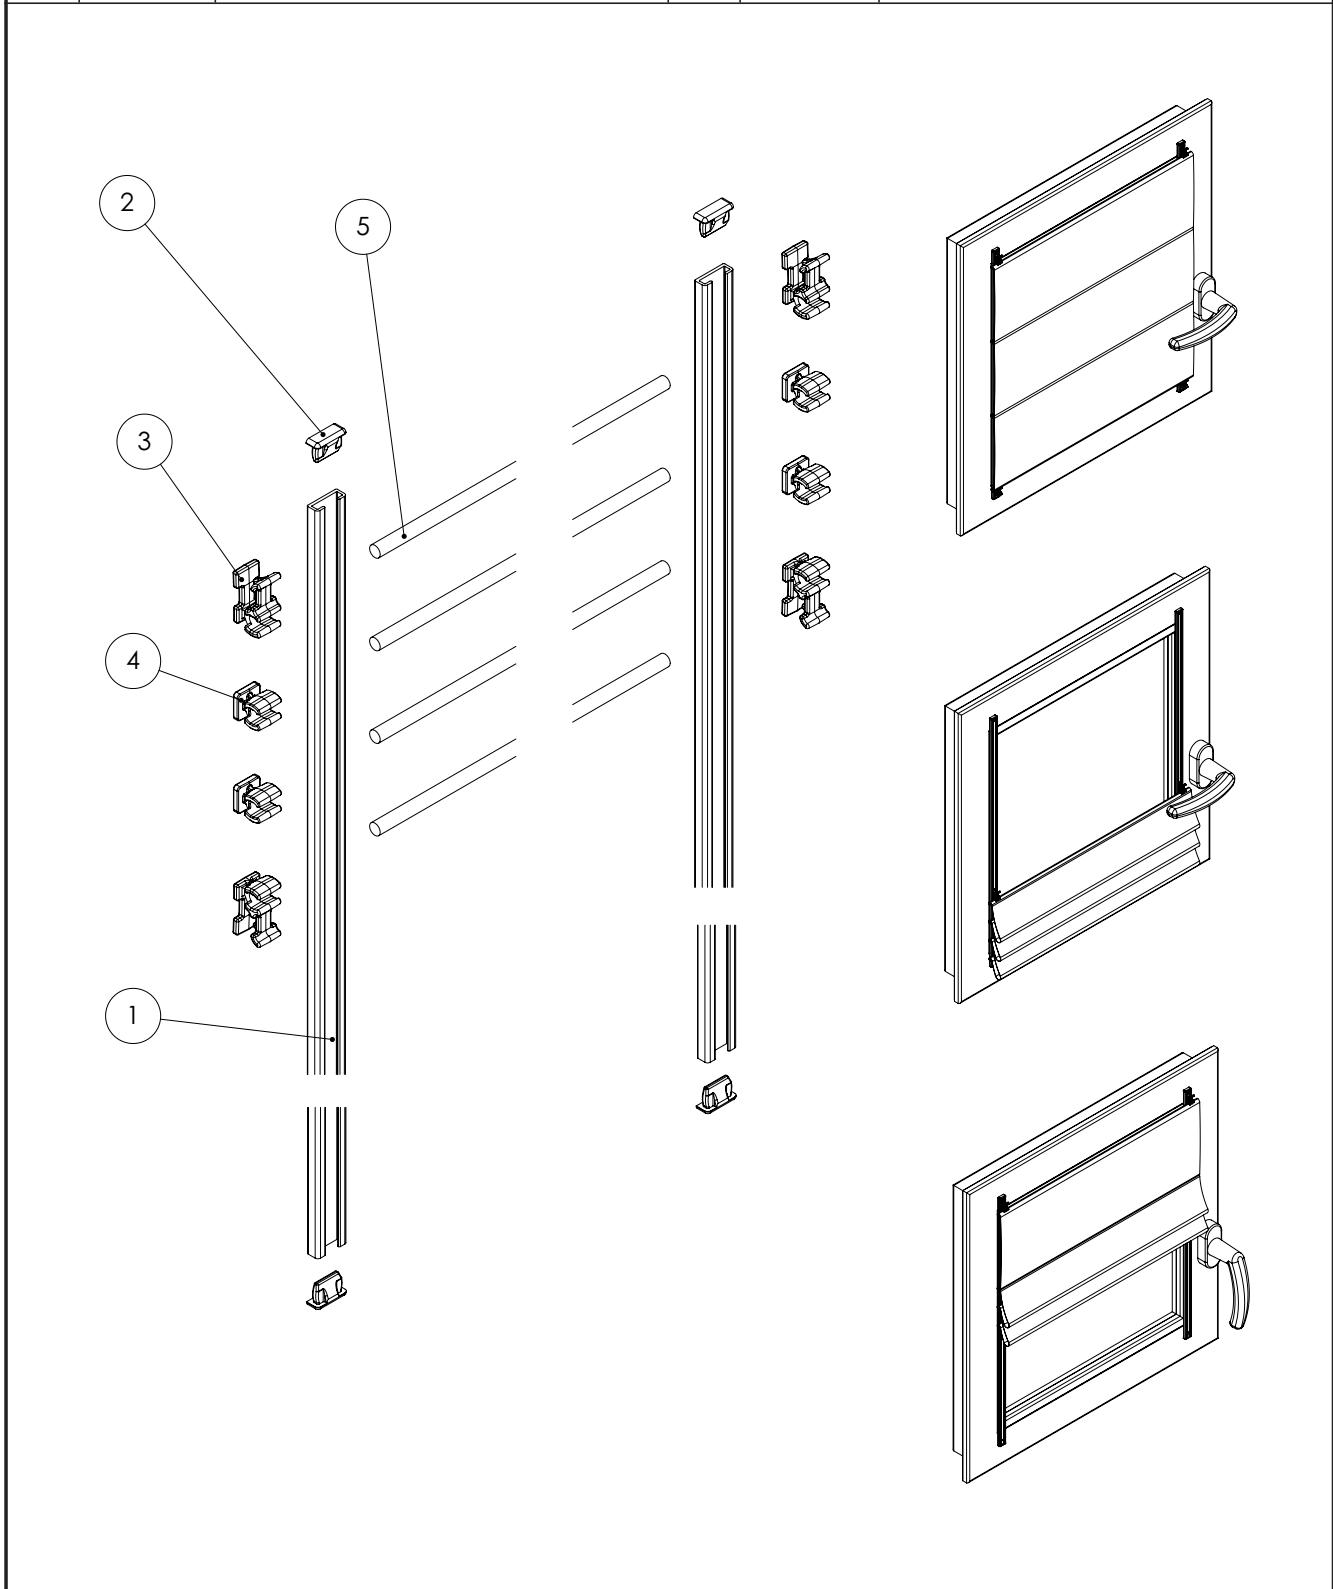

Nr. No. Code	Artikelnr. Article No. Code Article	Artikelbezeichnung Designation Désignation	Nr. No. Code	Artikelnr. Article No. Code Article	Artikelbezeichnung Designation Désignation
01	3.180 793 001	Klebeleiste / Sticking Profile / Profilé Adhésif	04	3 180 620 001	Gleiter für Raffbehang / Slider for Roman Blind / Glissière pour Profilé Adhésif
02	3.180 610 001	Kappe für Klebeleiste / Cap for Sticking Profile / Capuchon pour Profilé Adhésif	05	3 180 640 001	Fiberglasstab Ø 4 mm / Fibre Glas Rod Ø 4 mm / Barre en fibre de verre Ø 4 mm
03	3.180 630 001	Schieber für Raffbehang / Pusher for Roman Blind / Courseur à glissière			

Abbildung Illustration Illustration	Artikelnr. Article No. Code Article	Artikelbezeichnung Designation Désignation	Packeinheit Packing Unit Conditionnement
	3.180 703 -001 -058	KLEBELEISTE für verschiebbaren Raffbehang, weiß, Längen a. 2,7 m STICKING PROFILE for Sliding Roman Blind, white, lengths of 2,7 m QUICKFIT-PROFILÉ Adhésif , blanc, longueurs de 2,7 m weiß / white / blanc eloxiert / anodized / anodize	86,4 m 86,4 m 86,4 m
	3.180 610 -001 -011	ENDKAPPE für verschiebbaren Raffbehang END CAP for Sliding Roman Blind CAPUCHON pour Quickfit-Profilé Adhésif weiß / white / blanc grau / grey / gris	100 Stck 100 pcs 100 pcs
	3.180 620 -001 -011	GLEITER für verschiebbaren Raffbehang SLIDER for Sliding Roman Blind GLISSIÈRE pour Quickfit-Profilé Adhésif weiß / white / blanc grau / grey / gris	100 Stck 100 pcs 100 pcs
	3.180 630 -001 -011	SCHIEBER für verschiebbaren Raffbehang PUSHER for Sliding Roman Blind CURSEUR à glissière weiß / white / blanc grau / grey / gris	100 Stck 100 pcs 100 pcs
	3.180 631 -001	FIBERGLAS-STAB für verschiebbaren Raffbehang FIBERGLASS ROD for Sliding Roman Blind BARRE EN FIBRE de verre pour Profilé Adhésif weiß / white / blanc	100 m 100 m 100 m